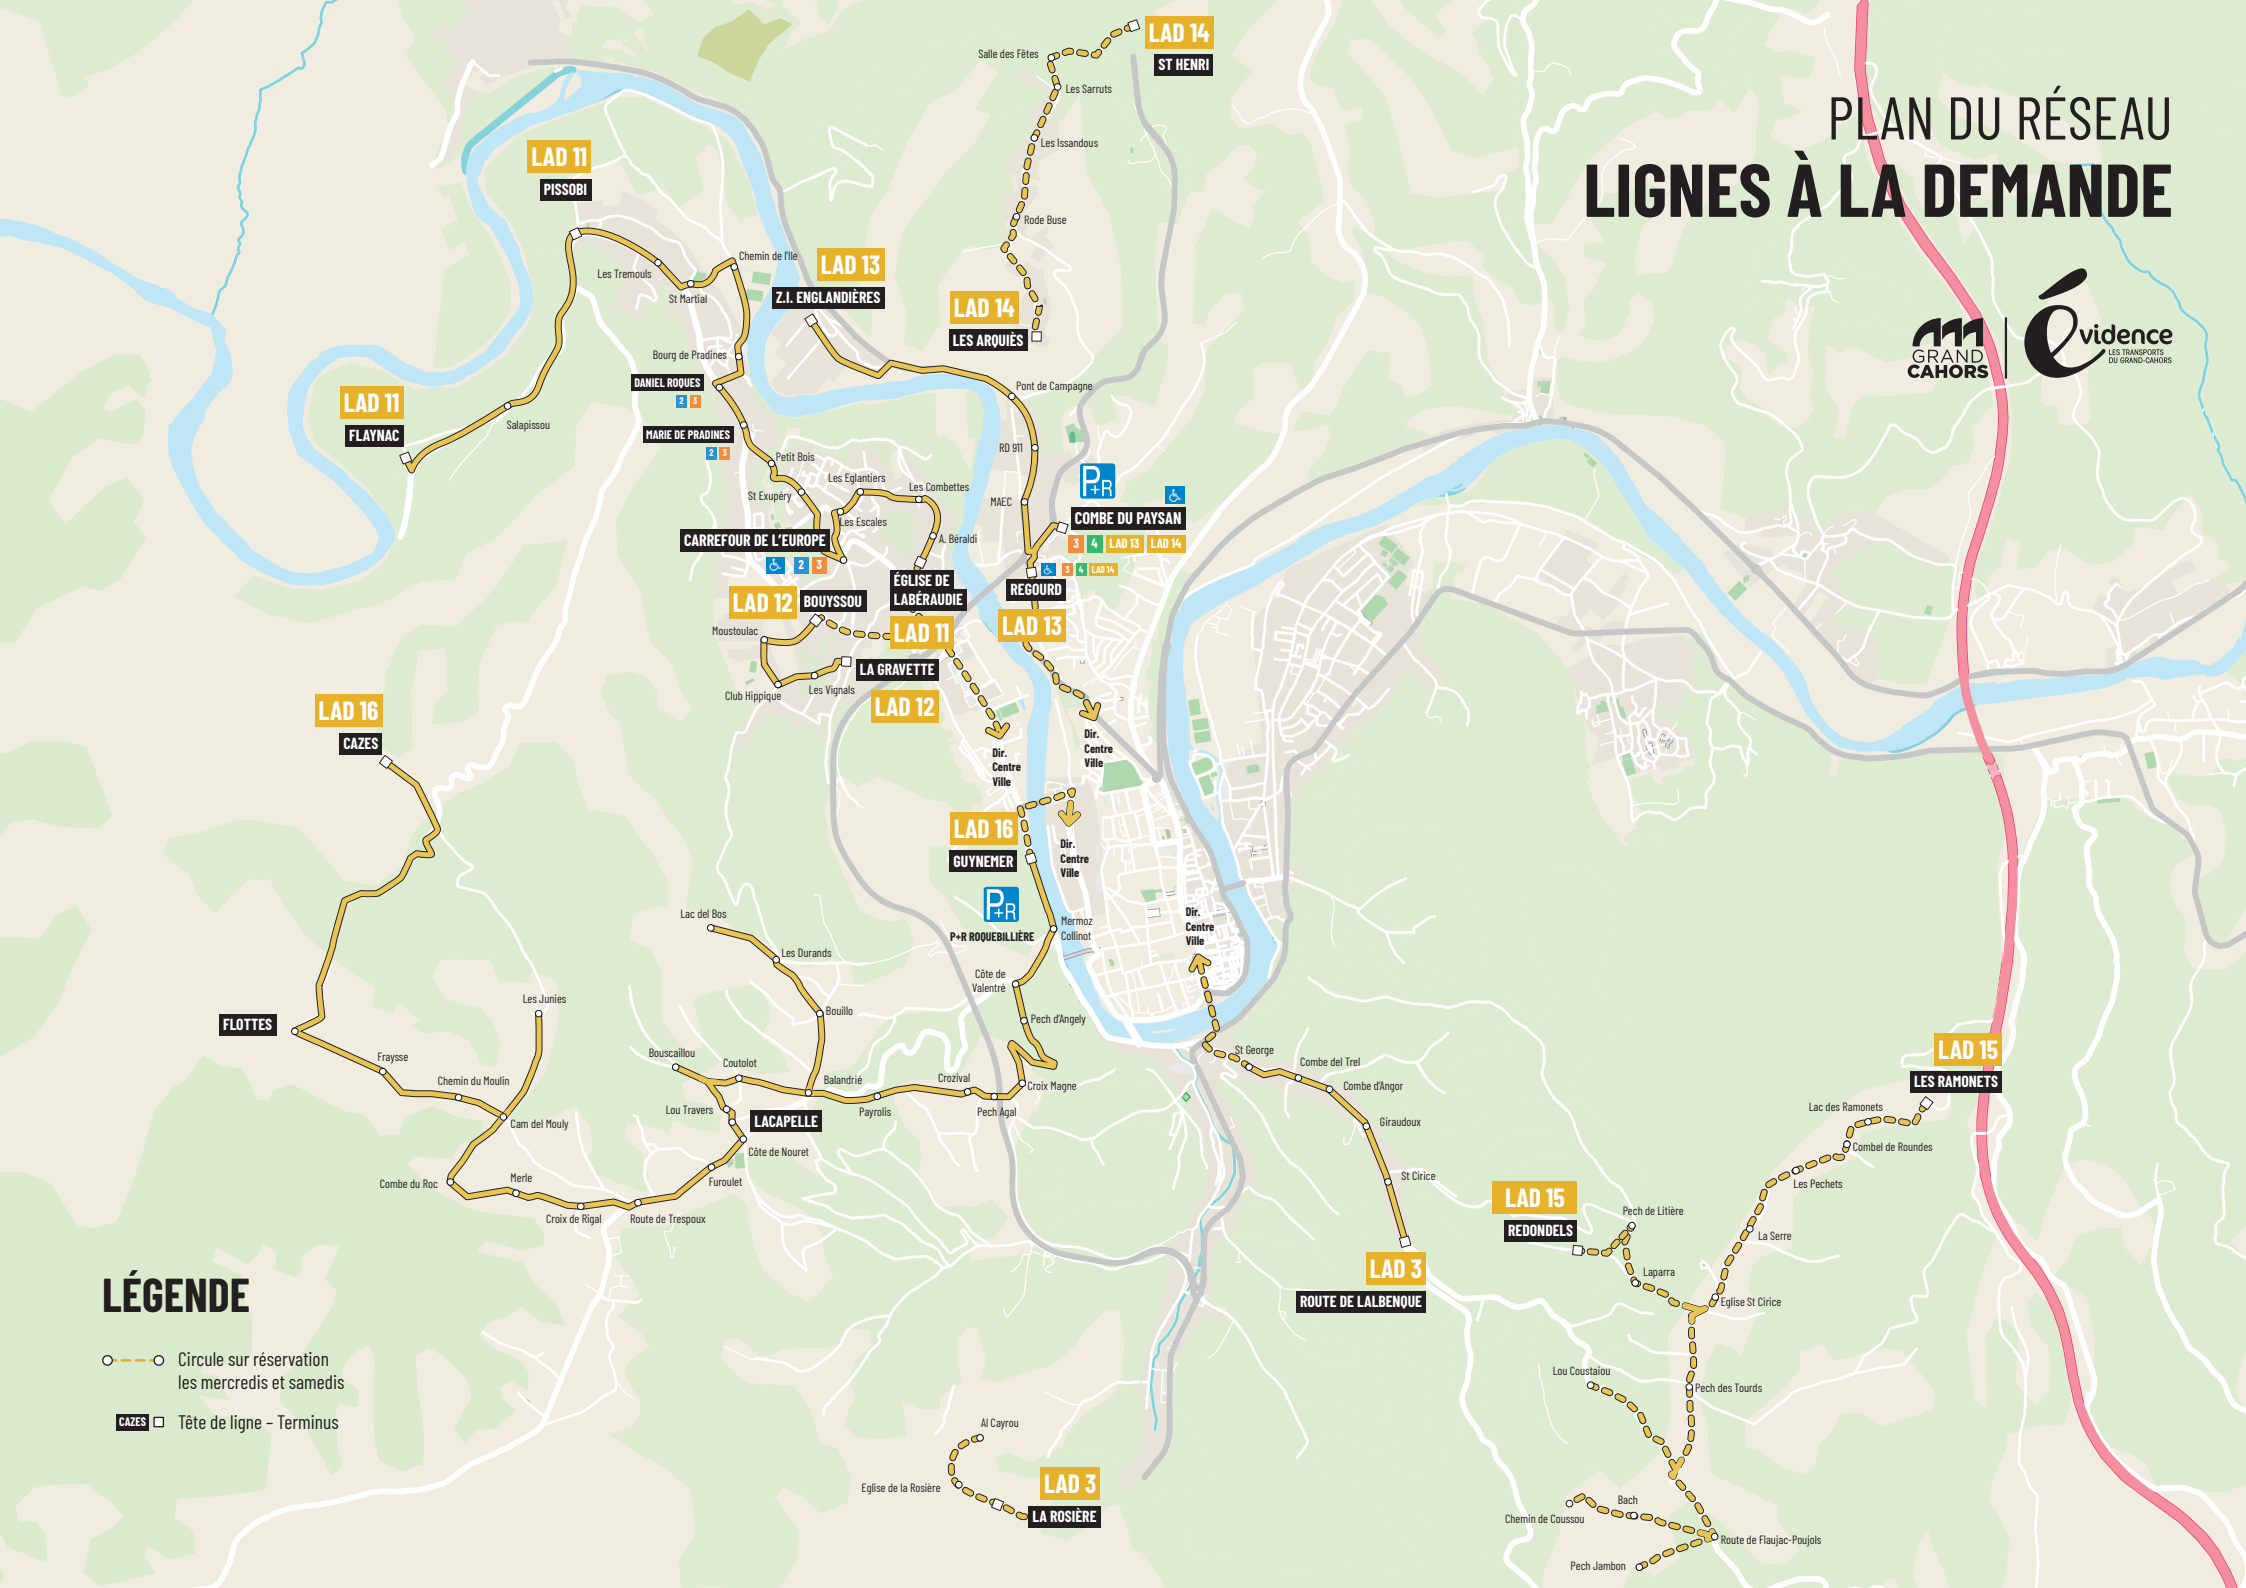

PLAN DU RÉSEAU LIGNES À LA DEMANDE

LÉGENDE

- — ○ Cercle sur réservation les mercredis et samedis
- CAZES** □ Tête de ligne - Terminis

LAD 11
FLAYNAC

LAD 11
PISSOBI

LAD 13
Z.I. ENGLANDIÈRES

LAD 14
LES ARQUIÉS

LAD 14
ST HENRI

DANIEL ROQUES
2 3

MARIE DE PRADINES
2 3

CARREFOUR DE L'EUROPE
3 4

LAD 12 BOUYSSOU

LAD 11

LAD 13

COMBE DU PAYSAN
3 4 LAD 13 LAD 14

LAD 12

LA GRAVETTE

LAD 13

LAD 16
CAZES

LAD 16
GUYNEMER

P-R ROUEBILLIÈRE

LAD 16

FLOTTES

LAD 15
LES RAMONETS

LACAPELLE

LAD 15
REDONELS

LAD 3
ROUTE DE LALBENQUE

LAD 3
LA ROSIÈRE