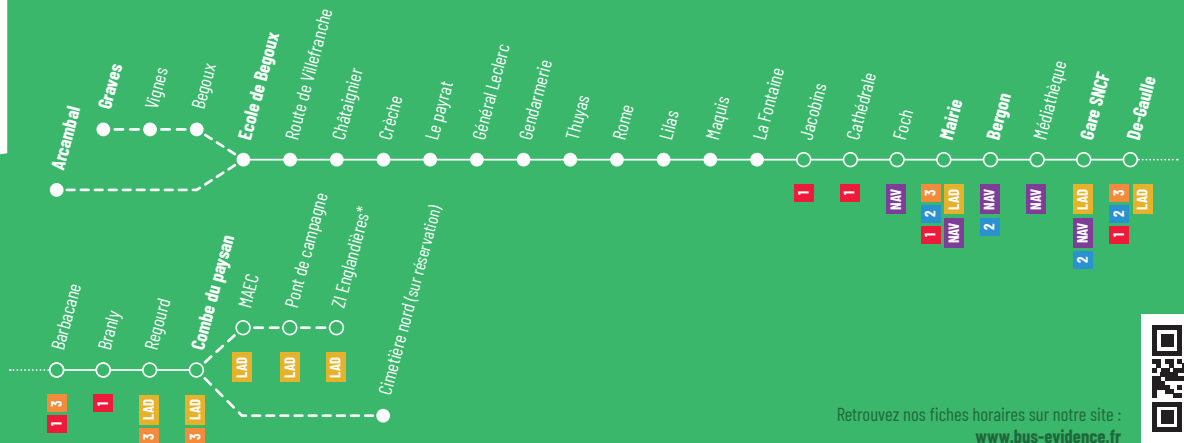

ARCAMBAL → GRAVES → ECOLE DE BEGOUX → COMBE DU PAYSAN

Retrouvez nos fiches horaires sur notre site : www.bus-evidence.fr

Du lundi au vendredi (en période scolaire)