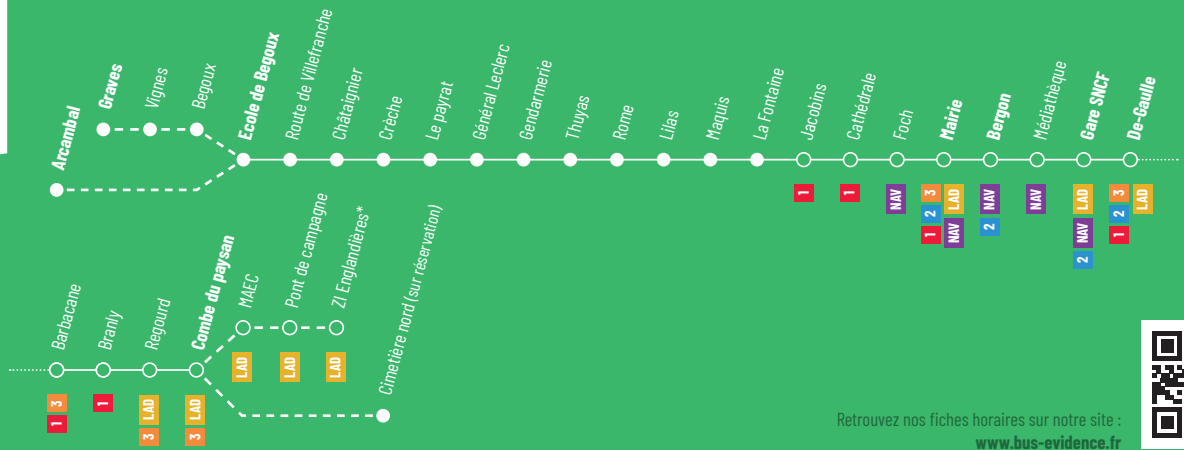

ARCAMBAL → GRAVES → ECOLE DE BEGOUX → COMBE DU PAYSAN

Retrouvez nos fiches horaires sur notre site : www.bus-evidence.fr

Les samedis (toute l'année) et du lundi au vendredi en période de vacances scolaires¹