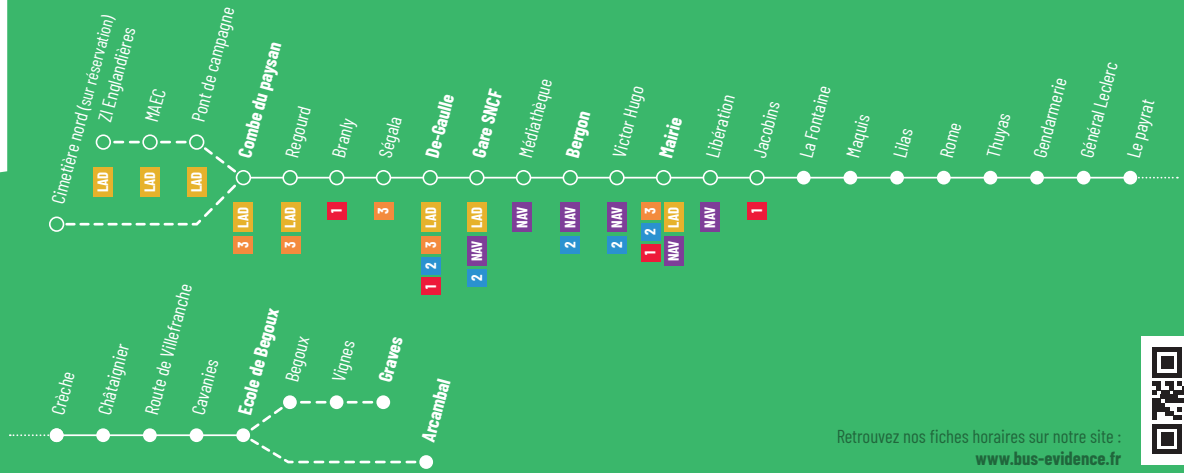

COMBE DU PAYSAN • → • ECOLE DE BEGOUX • → • GRAVES • → • ARCAMBAL

Retrouvez nos fiches horaires sur notre site : www.bus-evidence.fr

Les samedis (toute l'année) et du lundi au vendredi en période de vacances scolaires¹