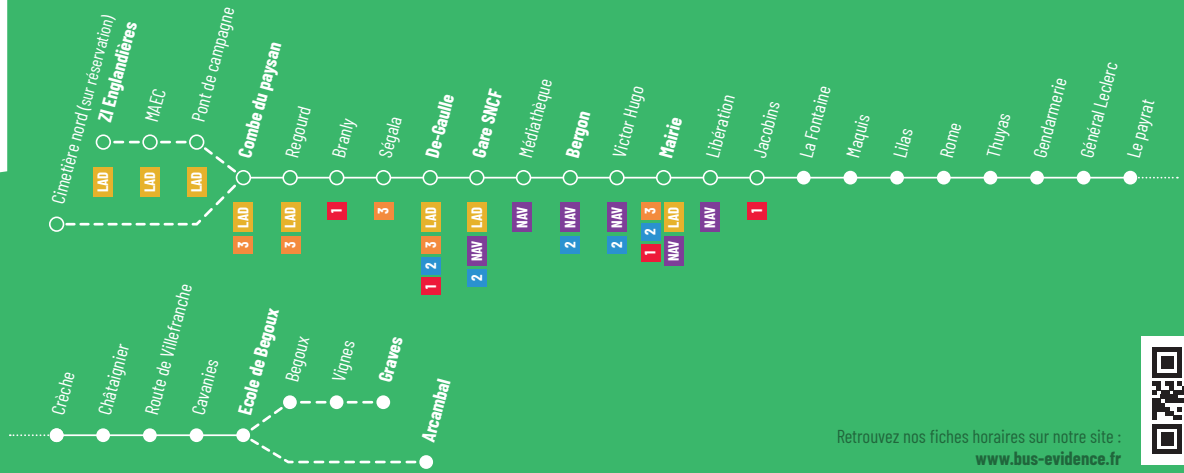

COMBE DU PAYSAN • → • ECOLE DE BEGOUX • → • GRAVES • → • ARCAMBAL

Retrouvez nos fiches horaires sur notre site : www.bus-evidence.fr

Du lundi au vendredi (en période scolaire)

Cimetière nord (sur réservation)	•	•	•	•	•	10:57	•	•	15:07	•	16:42	•	•	•	•
ZI Englishières	•	•	•	•	•	•	•	•	•	•	16:05*	•	17:15**	•	•
MAEC	•	•	•	•	•	•	•	•	•	•	16:08	•	17:18	•	•
Pont de campagne	•	•	•	•	•	•	•	•	•	•	16:10	•	17:20	•	•
Combe du paysan	6:50	7:20	7:53	8:20	9:30	11:00	12:00	14:05	15:10	16:15	16:55	17:25	17:45	18:40	19:15
Regourd	6:51	7:22	7:55	8:22	9:31	11:01	12:01	14:06	15:11	16:17	16:57	17:27	17:47	18:42	19:16
Branly	6:55	7:27	8:00	8:27	9:35	11:05	12:05	14:10	15:15	16:22	17:02	17:32	17:52	18:47	19:20
Ségala	6:56	7:28	8:01	8:28	9:36	11:06	12:06	14:11	15:16	16:23	17:03	17:33	17:53	18:48	19:21
De-Gaulle	6:58	7:31	8:04	8:31	9:38	11:08	12:08	14:13	15:18	16:26	17:06	17:36	17:56	18:51	19:23
Depuis Toulouse***	•	•	•	•	•	•	•	•	•	•	•	•	•	17:49	18:55
Depuis Brive***	•	7:06	8:06	•	•	•	•	•	•	•	•	•	•	•	18:34
Gare SNCF	7:00	7:35	8:08	8:35	9:40	11:10	12:10	14:15	15:20	16:30	17:10	17:40	18:00	18:55	19:25
Vers Toulouse***	7:06	•	•	•	10:07	•	12:12	•	•	•	•	•	•	•	•
Vers Brive***	•	7:37	•	8:49	•	•	•	•	15:49	•	•	17:49	•	•	19:55
Médiathèque	7:00	7:36	8:09	8:35	9:40	11:10	12:10	14:15	15:20	16:31	17:11	17:41	18:01	18:56	19:25
Bergon	7:01	7:38	8:11	8:36	9:41	11:11	12:11	14:16	15:21	16:33	17:13	17:43	18:03	18:58	19:26
Victor Hugo	7:02	7:39	8:12	8:37	9:42	11:12	12:12	14:17	15:22	16:34	17:14	17:44	18:04	18:59	19:27
Mairie	7:03	7:41	8:14	8:39	9:43	11:13	12:13	14:18	15:23	16:36	17:16	17:46	18:06	19:01	19:28
Libération	7:04	7:43	8:16	8:41	9:44	11:14	12:14	14:19	15:24	16:38	17:18	17:48	18:08	19:03	19:29
Jacobins	7:05	7:45	8:18	8:43	9:45	11:15	12:15	14:20	15:25	16:40	17:20	17:50	18:10	19:05	19:30
La Fontaine	7:06	7:46	8:19	8:44	9:46	11:16	12:16	14:21	15:26	16:41	17:21	17:51	18:11	19:06	19:31
Maquis	7:07	7:47	8:20	8:45	9:47	11:17	12:17	14:22	15:27	16:42	17:22	17:52	18:12	19:07	19:32
Lilas	7:08	7:48	8:21	8:46	9:48	11:18	12:18	14:23	15:28	16:43	17:23	17:53	18:13	19:08	19:33
Rome	7:08	7:49	8:22	8:47	9:49	11:18	12:18	14:23	15:28	16:44	17:24	17:54	18:14	19:09	19:33
Thuyas	7:09	7:50	8:23	8:48	9:49	11:19	12:19	14:24	15:29	16:45	17:25	17:55	18:15	19:10	19:34
Gendarmerie	7:10	7:51	8:24	8:49	9:50	11:20	12:20	14:25	15:30	16:46	17:26	17:56	18:16	19:11	19:35
Général Leclerc	7:12	7:53	8:26	8:51	9:52	11:22	12:22	14:27	15:32	16:48	17:28	17:58	18:18	19:13	19:37
Le payrat	7:13	7:54	8:27	8:52	9:53	11:23	12:23	14:28	15:33	16:49	17:29	17:59	18:19	19:14	19:38
Crèche	7:14	7:55	8:28	8:53	9:54	11:24	12:24	14:29	15:34	16:50	17:30	18:00	18:20	19:15	19:39
Châtaignier	7:15	7:56	8:29	8:54	9:55	11:25	12:25	14:30	15:35	16:51	17:31	18:01	18:21	19:16	19:40
Route de Villefranche	7:16	7:57	8:30	8:55	9:56	11:26	12:26	14:31	15:36	16:52	17:32	18:02	18:22	19:17	19:41
Cavanies	7:17	7:58	8:31	8:56	9:57	11:27	12:27	14:32	15:37	16:53	17:33	18:03	18:23	19:18	19:42
Ecole de Begoux	7:18	7:59	8:32	8:57	9:58	11:28	12:28	14:33	15:38	16:54	17:34	18:04	18:24	19:19	19:43
Bégoux	•	•	•	8:58	•	11:29	•	14:34	•	16:55	•	•	18:25	•	•
Vignes	•	•	•	8:59	•	11:30	•	14:35	•	16:56	•	•	18:26	•	•
Graves	•	•	•	9:00	•	11:31	•	14:36	•	16:57	•	•	18:27	•	•
Arcambal	7:24	•	•	•	•	•	12:34	•	•	•	17:40	•	•	•	•