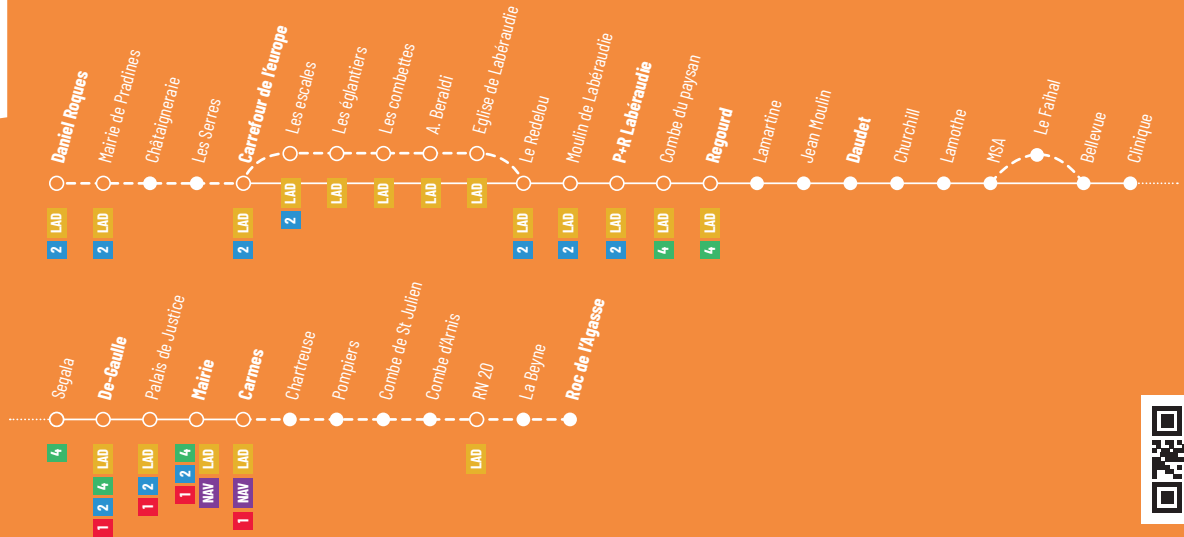

DANIEL ROQUES • → • CARREFOUR DE L'EUROPE • → • DAUDET • → • CARMES
• ↔ • ROC DE L'AGASSE • ↔ • ROUTE DE LALBENQUE

Retrouvez nos fiches horaires sur notre site : www.bus-evidence.fr

Du lundi au vendredi (en période scolaire)

*Service à la demande sur réservation LAD Route de Lalbenque

** Correspondance LAD 3 Les mercredis uniquement

RN20 - Correspondance Ligne 3 3 12:01 La Rosière (Al Cayrou) 12:08

Légendes : ■ Arrêt lignes multiples ○ + 1 Numéro de ligne desservant cet arrêt -- Portion de ligne avec desserte non régulière ou sur réservation

1 Vacances scolaires : Toussaint 2019 : du 19 octobre au 3 novembre / Noël 2019 : du 21 décembre au 5 janvier / Hiver 2020 : du 8 au 23 février Printemps (Pâques) 2020 : du 4 au 19 avril / Été (grandes vacances) 2020 : du 4 juillet au 31 août 2020

Horaires valables à compter de novembre 2019 Informations : 0806 80 10 60 - www.bus-evidence.fr

LIGNE

3

DANIEL ROQUES • → • CARREFOUR DE L'EUROPE • → • DAUDET • → • CARMES
• → • ROC DE L'AGASSE

Retrouvez nos fiches horaires sur notre site : www.bus-evidence.fr