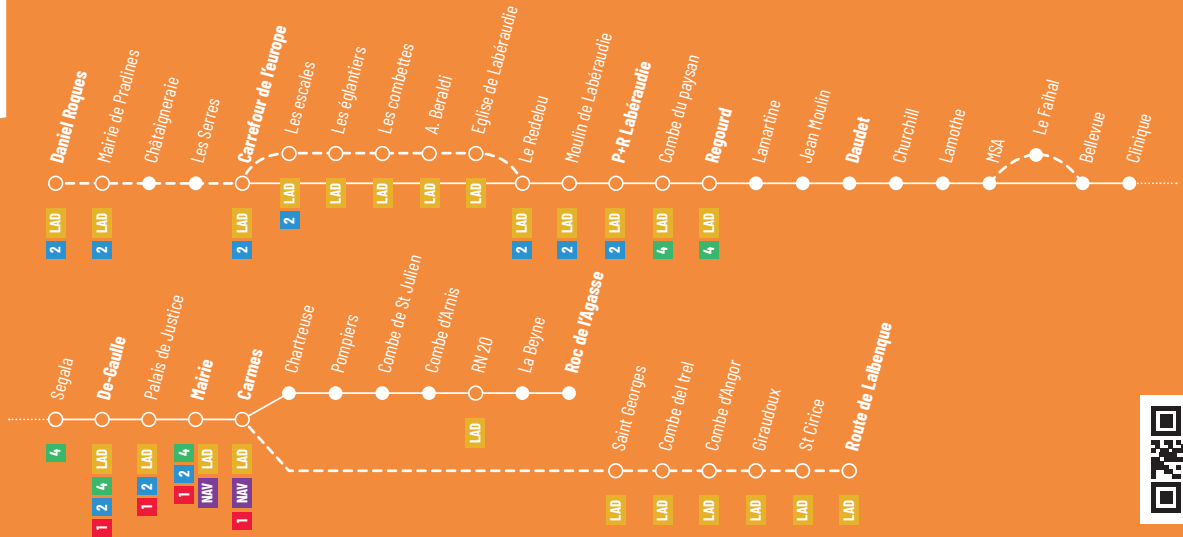

DANIEL ROQUES • → • CARREFOUR DE L'EUROPE • → • DAUDET • → • CARMES
• ↔ • ROC DE L'AGASSE • ↔ • ROUTE DE LALBENQUE

Retrouvez nos fiches horaires sur notre site : www.bus-evidence.fr

Du lundi au vendredi (en période scolaire)

*Service à la demande sur réservation LAD Route de Lalbenque

** Correspondance LAD 3 Les mercredis uniquement

RN20 - Correspondance Ligne 3 3 12:01 La Rosière (Al Cayrou) 12:08

Légendes : ■ Arrêt lignes multiples ○ + 1 Numéro de ligne desservant cet arrêt -- Portion de ligne avec desserte non régulière ou sur réservation

Horaires valables à compter de novembre 2019 Informations : 0806 80 10 60 - www.bus-evidence.fr

LIGNE

3

DANIEL ROQUES • → • CARREFOUR DE L'EUROPE • → • DAUDET • → • CARMES
• → • ROC DE L'AGASSE

Retrouvez nos fiches horaires sur notre site : www.bus-evidence.fr

Desserte à la demande uniquement les mercredis et samedis toute l'année

Mer. et Sam.

RN20 - Correspondance Ligne 3	3	12:07
RN 20		12:09
La Rosière (Al Cayrou)		12:13

RÉSERVATION SUR VOTRE LIGNE A LA DEMANDE (LAD) AVANT 17H00 LA VEILLE