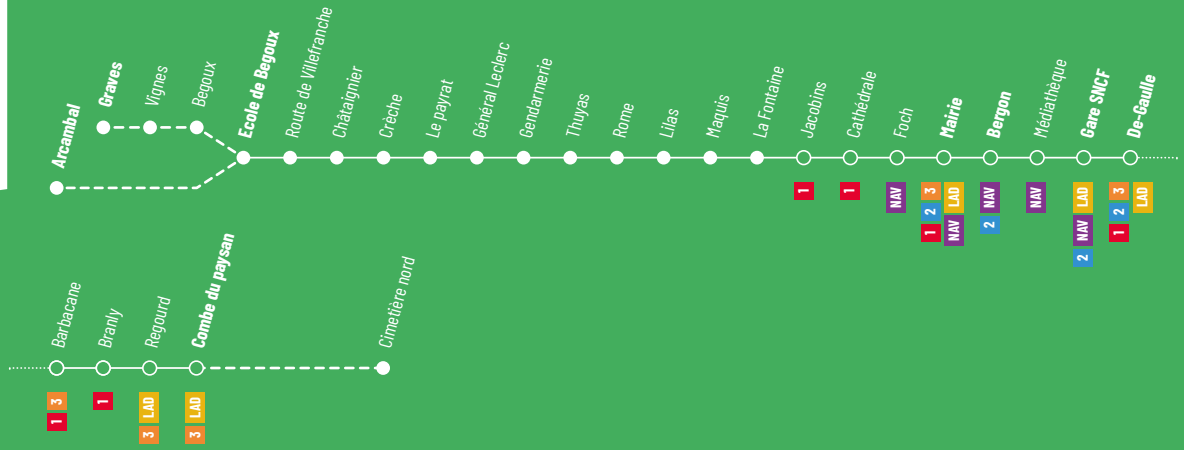

Votre ligne 4 dessert la zone commerciale de Terre-Rouge

Horaires de train du samedi, valables à compter du 8 janvier 2024

Arrivée des bus en gare SNCF	Vers Toulouse		Vers Brive	
	Vers Toulouse	Vers Brive	Vers Toulouse	Vers Brive
06:54 / 07:19	07:29	•	14:14	14:33
08:24	09:22	08:41	15:49	16:35
09:39	•	10:35	17:04 / 17:34	17:40
11:14	11:21	11:39	18:49	•
12:09	13:22 / 14:12	12:40	19:29	20:31

Retrouvez nos fiches horaires sur notre site : [www.bus-evidence.fr](http://www.bus-evidence.fr)

LIGNE

4

ARCAMBAL → GRAVES → ECOLE DE BEGOUX → COMBE DU PAYSAN

Les samedis (toute l'année) et du lundi au vendredi en période de vacances scolaires<sup>1</sup>

! Au départ de Bégoux, votre ligne 4 dessert la zone commerciale de Terre-Rouge 2 fois par jour.

Horaires de train du samedi, valables à compter du 8 janvier 2024

Arrivée des bus en gare SNCF	Vers Toulouse		Vers Brive	
	Vers Toulouse	Vers Brive	Vers Toulouse	Vers Brive
07:21	07:29	•	13:57	14:33
7:51 / 08:15	•	08:41	15:04	16:35
08:53	09:22	•	16:37	17:35
09:26	•	10:35	18:52 / 19:15	•
10:38	11:21	11:39	19:51	20:31
12:21	13:22	12:40		