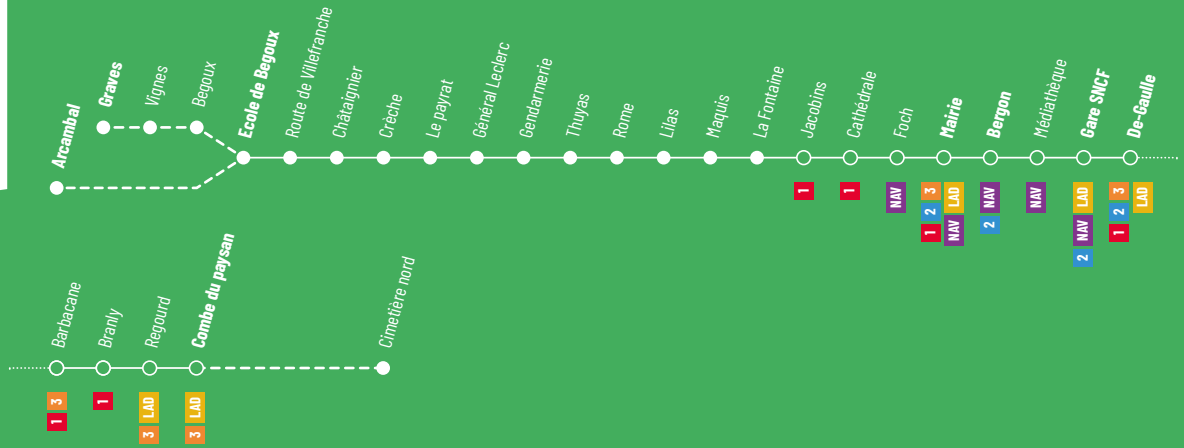

Horaires de train du lundi au vendredi, valables à compter du 8 janvier 2024

Arrivée des bus en gare SNCF	Vers Toulouse		Vers Brive	
	Vers Toulouse	Vers Brive	Vers Toulouse	Vers Brive
06:54	07:20	07:23	14:14	14:33
08:02	08:25	.	17:08	17:40
08:28	09:23	08:41	18:08	18:31
09:39	.	10:35	18:49	19:31
11:14	11:21 / 12:02	.	19:29	.
12:10	13:22	12:40		

Retrouvez nos fiches horaires sur notre site : www.bus-evidence.fr

LIGNE

4

# ARCAMBAL → GRAVES → ECOLE DE BEGOUX → COMBE DU PAYSAN

■ Fonctionne les Mercredis uniquement.

■ Fonctionne du Lundi au Vendredi - Ce service Express est assuré par un autocar.

**!** Au départ de Bégox, votre ligne 4 dessert la zone commerciale de Terre-Rouge 2 fois par jour.