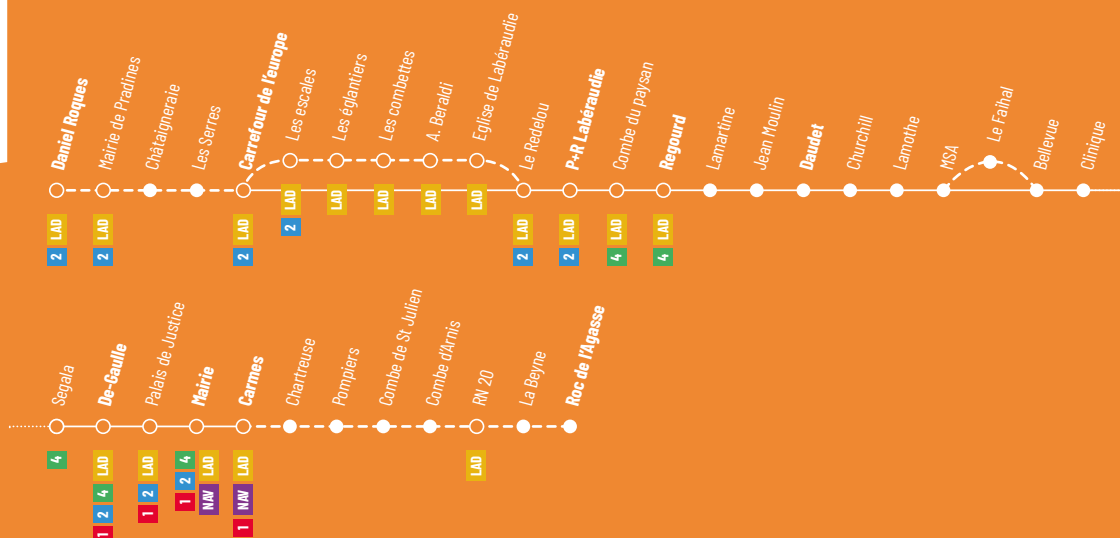

LIGNE

3

DANIEL ROQUES • → • CARREFOUR DE L'EUROPE • → • DAUDET • → • CARMES • ↔ • ROC DE L'AGASSE • ↔ • ROUTE DE LALBENQUE

Retrouvez nos fiches horaires sur notre site : www.bus-evidence.fr

Du lundi au vendredi (en période scolaire)

Service « Express » fonctionne du Lundi au Vendredi.
Ce service « Express » se poursuit jusqu'à Magny Monnerville (Terre-Rouge) (Cf Ligne 1)
Ces services peuvent être assurés par un autocar.

Her. et Sam.
Correspondance LAD 3 La Rosière
RN20 - Correspondance Ligne 3 12:36
La Rosière (Al Cayrou) 12:45

LIGNE

3

DANIEL ROQUES •→• CARREFOUR DE L'EUROPE •→• DAUDET •→• CARMES •→• ROC DE L'AGASSE

Retrouvez nos fiches horaires sur notre site : www.bus-evidence.fr

Les samedis (toute l'année) et du lundi au vendredi en période de vacances scolaires¹

** Correspondance LAD 3 La Rosière

Mer. et Sam. RN20 - Correspondance Ligne 3 12:01 La Rosière (Al Cayrou) 12:10

LIGNE

3

ROC DE L'AGASSE •→• CARMES •→• DAUDET
 •→• CARREFOUR DE L'EUROPE •→• DANIEL ROQUES

Retrouvez
 nos fiches horaires
 sur notre site :
www.bus-evidence.fr