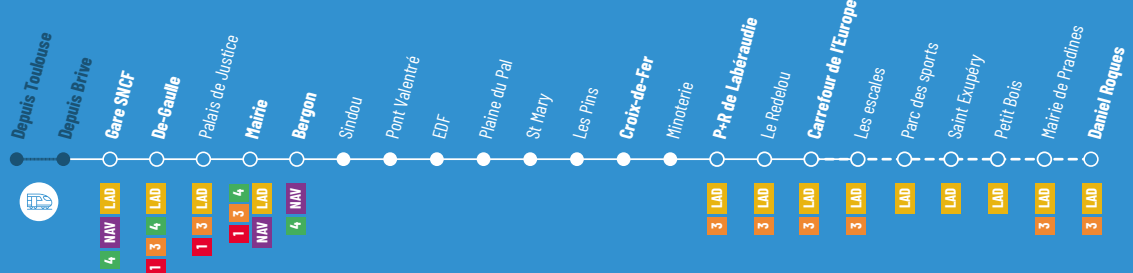

Les samedis (toute l'année) et du lundi au vendredi en période de vacances scolaires¹

C	Gare SNCF	6:35	6:50	7:25	7:48	8:25	9:00	9:40	10:20	11:00	11:30	12:10	12:35	13:00	13:30	14:00	14:40	15:20	15:50	16:25	17:05	17:40	18:15	18:45	19:30
C	De-Gaulle	6:38	6:53	7:28	7:51	8:28	9:03	9:43	10:23	11:03	11:33	12:13	12:38	13:03	13:33	14:03	14:43	15:23	15:53	16:28	17:08	17:43	18:18	18:48	19:33
C	Palais de Justice	6:39	6:54	7:29	7:52	8:29	9:04	9:44	10:24	11:04	11:34	12:14	12:39	13:04	13:34	14:04	14:44	15:24	15:54	16:29	17:09	17:44	18:19	18:49	19:34
C	Mairie	6:41	6:56	7:31	7:54	8:31	9:06	9:46	10:26	11:06	11:36	12:16	12:41	13:06	13:36	14:06	14:46	15:27	15:57	16:32	17:12	17:47	18:21	18:51	19:36
C	Bergon	6:43	6:58	7:33	7:56	8:33	9:08	9:48	10:28	11:08	11:38	12:18	12:43	13:08	13:38	14:08	14:48	15:29	15:59	16:34	17:14	17:49	18:23	18:53	19:38
	Sindou	6:44	6:59	7:34	7:57	8:34	9:09	9:49	10:29	11:09	11:39	12:19	12:44	13:09	13:39	14:09	14:49	15:30	16:00	16:35	17:15	17:50	18:24	18:54	19:39
	Pont Valentré	6:44	6:59	7:34	7:57	8:34	9:09	9:49	10:29	11:09	11:39	12:19	12:44	13:09	13:39	14:09	14:49	15:31	16:01	16:36	17:16	17:51	18:24	18:54	19:39
	EDF	6:45	7:00	7:35	7:58	8:35	9:10	9:50	10:30	11:10	11:40	12:20	12:45	13:10	13:40	14:10	14:50	15:32	16:02	16:37	17:17	17:52	18:25	18:55	19:40
	Plaine du Pal	6:46	7:01	7:36	7:59	8:36	9:11	9:51	10:31	11:11	11:41	12:21	12:46	13:11	13:41	14:11	14:51	15:33	16:03	16:38	17:18	17:53	18:26	18:56	19:41
	Sainte Mary	6:47	7:02	7:37	8:00	8:37	9:12	9:52	10:32	11:12	11:42	12:22	12:47	13:12	13:42	14:12	14:52	15:34	16:04	16:39	17:19	17:54	18:27	18:57	19:42
	Les Pins	6:48	7:03	7:38	8:01	8:38	9:13	9:53	10:33	11:13	11:43	12:23	12:48	13:13	13:43	14:13	14:53	15:35	16:05	16:40	17:20	17:55	18:28	18:58	19:43
	Croix-de-Fer	6:49	7:04	7:39	8:02	8:39	9:14	9:54	10:34	11:14	11:44	12:24	12:49	13:14	13:44	14:14	14:54	15:36	16:06	16:41	17:21	17:56	18:29	18:59	19:44
	Minoterie	6:50	7:05	7:40	8:03	8:40	9:15	9:55	10:35	11:15	11:45	12:25	12:50	13:15	13:45	14:15	14:55	15:37	16:07	16:42	17:22	17:57	18:30	19:00	19:45
C	P+R de Labéraudie	6:51	7:06	7:41	8:04	8:41	9:16	9:56	10:36	11:16	11:46	12:26	12:51	13:16	13:46	14:16	14:56	15:38	16:08	16:43	17:23	17:58	18:31	19:01	19:46
C	Le Redelou	6:52	7:07	7:42	8:05	8:42	9:17	9:57	10:37	11:17	11:47	12:27	12:52	13:17	13:47	14:17	14:57	15:39	16:09	16:44	17:24	17:59	18:32	19:02	19:47
C	Carrefour de l'Europe	6:53	7:08	7:43	8:06	8:43	9:19	9:59	10:39	11:19	11:49	12:29	12:54	13:19	13:49	14:19	14:59	15:41	16:11	16:46	17:26	18:01	18:34	19:04	19:49
C	Les escalas	•	7:09	•	8:07	•	9:20	•	•	•	11:50	•	•	13:20	•	•	•	•	•	16:47	17:27	•	18:35	•	19:50
	Parc des sports	•	7:09	•	8:07	•	9:20	•	•	•	11:50	•	•	13:21	•	•	•	•	•	16:48	17:28	•	18:35	•	19:50
	Saint Exupéry	•	7:10	•	8:08	•	9:21	•	•	•	11:51	•	•	13:22	•	•	•	•	•	16:49	17:29	•	18:36	•	19:51
	Petit Bois	•	7:11	•	8:09	•	9:22	•	•	•	11:52	•	•	13:23	•	•	•	•	•	16:50	17:30	•	18:37	•	19:52
	Mairie de Pradines	•	7:12	•	8:10	•	9:23	•	•	•	11:53	•	•	13:24	•	•	•	•	•	16:51	17:31	•	18:38	•	19:53
C	Daniel Roques	•	7:13	•	8:11	•	9:24	•	•	•	11:54	•	•	13:25	•	•	•	•	•	16:52	17:32	•	18:39	•	19:54