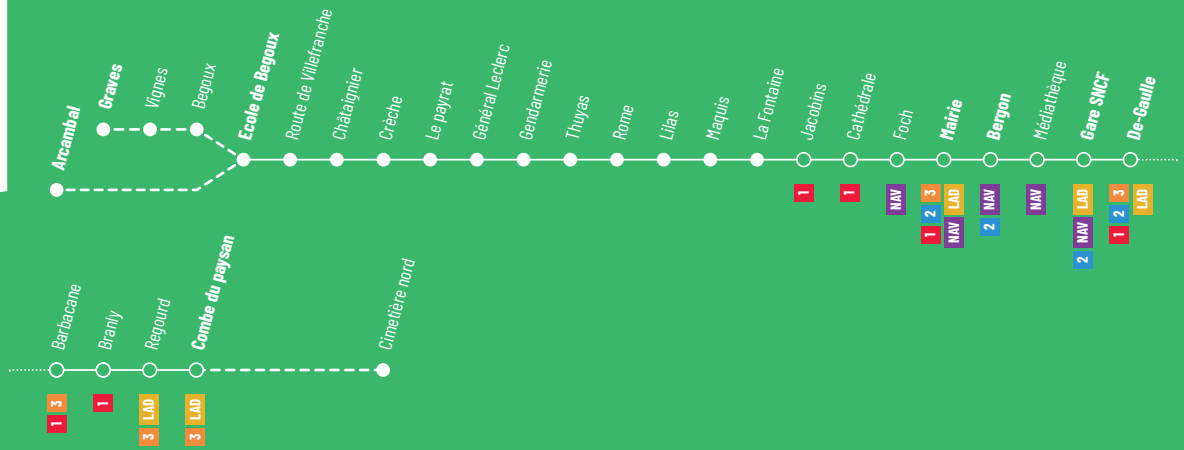

LIGNE

4

ARCAMBAL ->>> GRAVES ->>> ECOLE DE BEGOUX ->>> COMBE DU PAYSAN

Du lundi au vendredi (en période scolaire)