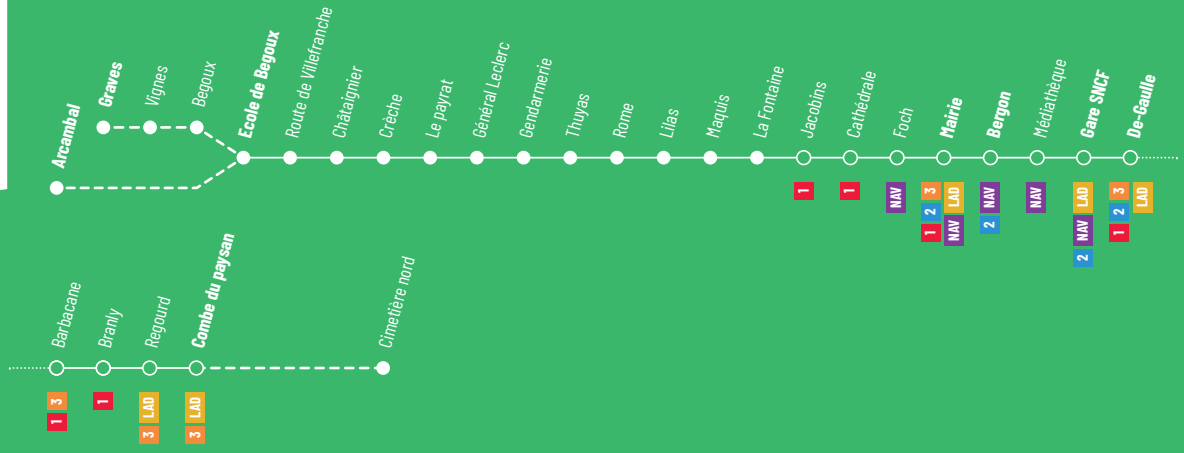

Fonctionne les Mercredis et Samedi uniquement.

! NOUVEAU ! Votre ligne 4 dessert désormais la zone commerciale de Terre-Rouge

Horaires de train du samedi, valables à compter du 2 juillet 2022

Retrouvez nos fiches horaires sur notre site : www.bus-evidence.fr

Arrivée des bus en gare SNCF	Vers Toulouse		Vers Brive	
06:54 / 07:19	07:32	•	•	•
08:24	09:32	08:45	•	•
09:39	•	10:25	•	•
11:14	11:32	11:39	•	•
12:09	12:12 / 13:32	12:42	•	•
•	14:14	•	•	•

Arrivée des bus en gare SNCF	Vers Toulouse		Vers Brive	
14:14	15:32	14:25	•	•
15:49	•	16:25	•	•
17:04	17:32	17:45	•	•
17:34	•	17:45	•	•
18:49 / 19:24	19:33	•	•	•
19:24	20:13	20:25	•	•