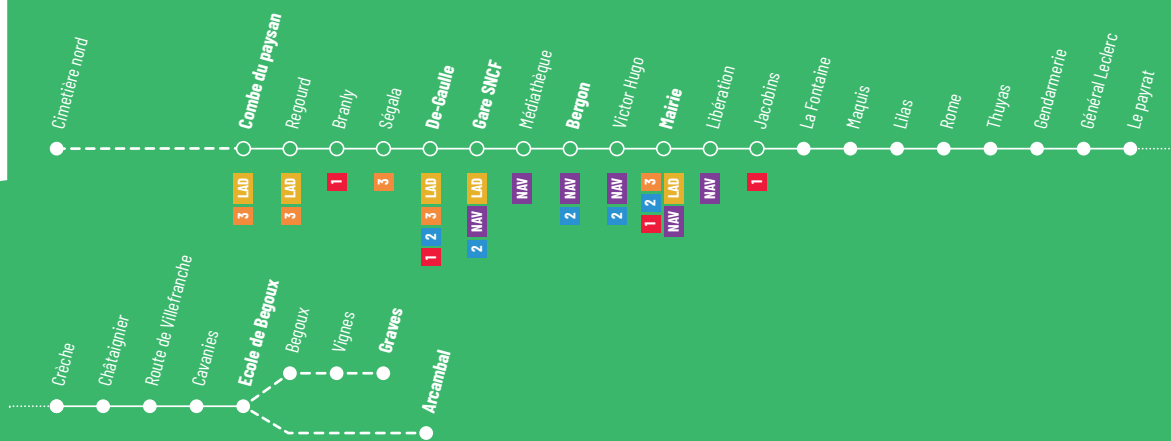

COMBE DU PAYSAN • → • ECOLE DE BEGOUX • → • GRAVES • --- → • ARCAMBAL

Les samedis (toute l'année) et du lundi au vendredi en période de vacances scolaires¹

Cimetière nord (sur réservation)	•	•	•	•	•	11:02	•	•	15:37	•	16:07	•	•	•	•	•
ZI Englandières	•	•	•	•	•	•	•	•	•	•	•	17:17	•	•	•	•
Maec	•	•	•	•	•	•	•	•	•	•	•	17:21	•	•	•	•
Combe du paysan	6:45	7:10	7:50	8:15	9:30	11:05	12:00	14:05	15:40	16:10	16:55	17:25	17:55	18:40	19:20	
Regourd	6:46	7:11	7:51	8:16	9:31	11:06	12:01	14:06	15:41	16:11	16:56	17:26	17:56	18:41	19:21	
Branly	6:47	7:12	7:52	8:17	9:32	11:07	12:02	14:07	15:42	16:12	16:57	17:27	17:57	18:42	19:22	
Ségala	6:48	7:13	7:53	8:18	9:33	11:08	12:03	14:08	15:43	16:13	16:58	17:28	17:58	18:43	19:23	
De-Gaulle	6:51	7:16	7:56	8:21	9:36	11:11	12:06	14:11	15:46	16:16	17:01	17:31	18:01	18:46	19:26	
Gare SNCF	6:54	7:19	7:59	8:24	9:39	11:14	12:09	14:14	15:49	16:19	17:04	17:34	18:04	18:49	19:29	
Médiathèque	6:55	7:21	8:01	8:26	9:40	11:15	12:11	14:15	15:50	16:21	17:06	17:36	18:06	18:50	19:30	
Bergon	6:56	7:23	8:03	8:28	9:41	11:16	12:12	14:16	15:51	16:23	17:08	17:38	18:08	18:51	19:31	
Victor Hugo	6:57	7:24	8:04	8:29	9:42	11:17	12:13	14:17	15:52	16:24	17:09	17:39	18:09	18:52	19:32	
Mairie	7:00	7:27	8:07	8:32	9:45	11:20	12:16	14:20	15:55	16:27	17:12	17:42	18:12	18:55	19:35	
Libération	7:02	7:29	8:09	8:34	9:47	11:22	12:18	14:22	15:57	16:29	17:14	17:44	18:14	18:57	19:37	
Jacobins	7:03	7:30	8:10	8:35	9:48	11:23	12:19	14:23	15:58	16:30	17:15	17:45	18:15	18:58	19:38	
La Fontaine	7:04	7:31	8:11	8:36	9:49	11:24	12:20	14:24	15:59	16:31	17:16	17:46	18:16	18:59	19:39	
Maquis	7:04	7:31	8:11	8:36	9:49	11:24	12:20	14:24	15:59	16:31	17:16	17:46	18:16	18:59	19:39	
Lilas	7:05	7:32	8:12	8:37	9:50	11:25	12:21	14:25	16:00	16:32	17:17	17:47	18:17	19:00	19:40	
Rome	7:06	7:33	8:13	8:38	9:51	11:26	12:22	14:26	16:01	16:33	17:18	17:48	18:18	19:01	19:41	
Thuyas	7:07	7:34	8:14	8:39	9:52	•	•	14:27	•	16:34	17:19	17:49	18:19	19:02	19:42	
Cornelle	•	•	•	•	•	11:27	12:23	•	16:02	•	•	•	•	•	•	•
Racine	•	•	•	•	•	11:28	12:24	•	16:03	•	•	•	•	•	•	•
Gendarmerie	7:08	7:35	8:15	8:40	9:53	11:29	12:25	14:28	16:04	16:35	17:20	17:50	18:20	19:03	19:43	
Général Leclerc	7:09	7:36	8:16	8:41	9:54	11:30	12:26	14:29	16:05	16:36	17:21	17:51	18:21	19:04	19:44	
Le payrat	7:10	7:37	8:17	8:42	9:55	11:31	12:27	14:30	16:06	16:37	17:22	17:52	18:22	19:05	19:45	
Crèche	7:11	7:38	8:18	8:43	9:56	11:32	12:28	14:31	16:07	16:38	17:23	17:53	18:23	19:06	19:46	
Châtaignier	7:12	7:39	8:19	8:44	9:57	11:33	12:29	14:32	16:08	16:39	17:24	17:54	18:24	19:07	19:47	
Route de Villefranche	7:13	7:40	8:20	8:45	9:58	11:34	12:30	14:33	16:09	16:40	17:25	17:55	18:25	19:08	19:48	
Cavanies	7:14	7:41	8:21	8:46	9:59	11:35	12:31	14:34	16:10	16:41	17:26	17:56	18:26	19:09	19:49	
Ecole de Begoux	7:15	7:42	8:22	8:47	10:00	11:36	12:32	14:35	16:11	16:42	17:27	17:57	18:27	19:10	19:50	
Bégoux	•	•	•	8:48	•	11:37	•	14:36	•	16:43	•	•	18:28	•	•	
Vignes	•	•	•	8:49	•	11:38	•	14:37	•	16:44	•	•	18:29	•	•	
Graves	•	•	•	8:50	•	11:39	•	14:38	•	16:45	•	•	18:30	•	•	
Arcambal	7:21	•	•	•	•	•	12:38	•	•	•	17:33	•	•	•	•	

! INFO LAD LAD 13

RÉSERVEZ VOTRE LIGNE À LA DEMANDE À DESTINATION DE Z.I. ENGLANDIÈRES

LAD 14 LES MERCREDIS ET LES SAMEDIS