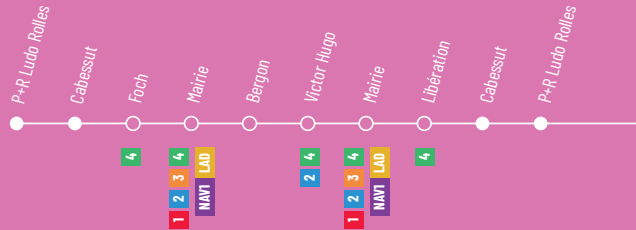

NAV

B

P+R LUDO-ROLLÈS • → • FOCH • → • MAIRIE • → • HÔPITAL

Retrouvez
nos fiches horaires
sur notre site :
www.bus-evidence.fr

Du lundi au vendredi (toute l'année)

P+R Ludo-Rollès	7:20	...	9:50	...	13:20	...	15:35	...	19:35
Cabessut
C Foch
C Mairie	7:24	...	9:54	...	13:24	...	15:39	...	19:39
Bergon
C Victor Hugo
C Mairie	7:31	...	10:01	...	13:31	...	15:46	...	19:46
C Libération
Cabessut
P+R Ludo-Rollès	7:34	...	10:04	...	13:34	...	15:49	...	19:49

Service fonctionnant en continu.

Passage d'une navette toutes les 15 minutes :

- 1er départ P+R Ludo-Rollès à 7h20
- Dernier départ P+R Ludo-Rollès 19h35

Les samedis (toute l'année)

P+R Ludo-Rollès	7:20	...	12:35
Cabessut
C Foch
C Mairie	7:24	...	12:39
Bergon
C Victor Hugo
C Mairie	7:31	...	12:46
C Libération
Cabessut
P+R Ludo-Rollès	7:34	...	12:49

Service fonctionnant en continu

Passage d'une navette toutes les 15 minutes :

- 1er départ P+R Ludo-Rollès à 7h20
- Dernier départ P+R Ludo-Rollès 12h35

Légendes : **■** Arrêt lignes multiples **○** **1** Numéro de ligne desservant cet arrêt -- Portion de ligne avec desserte non régulière ou sur réservation