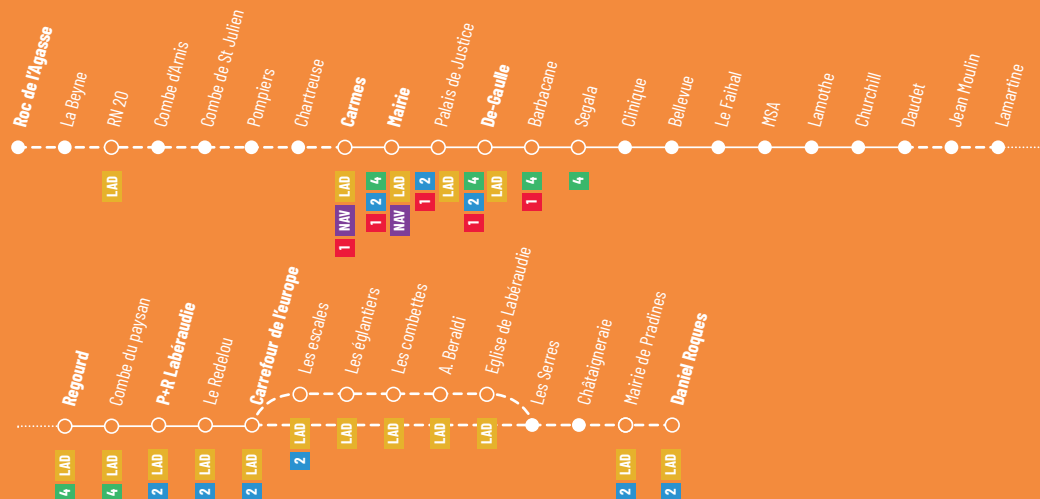

LIGNE

3

ROC DE L'AGASSE • → • CARMES • → • DAUDET
• → • CARREFOUR DE L'EUROPE • → • DANIEL ROQUES

Retrouvez nos fiches horaires sur notre site : www.bus-evidence.fr

Les samedis (toute l'année) et du lundi au vendredi en période de vacances scolaires¹