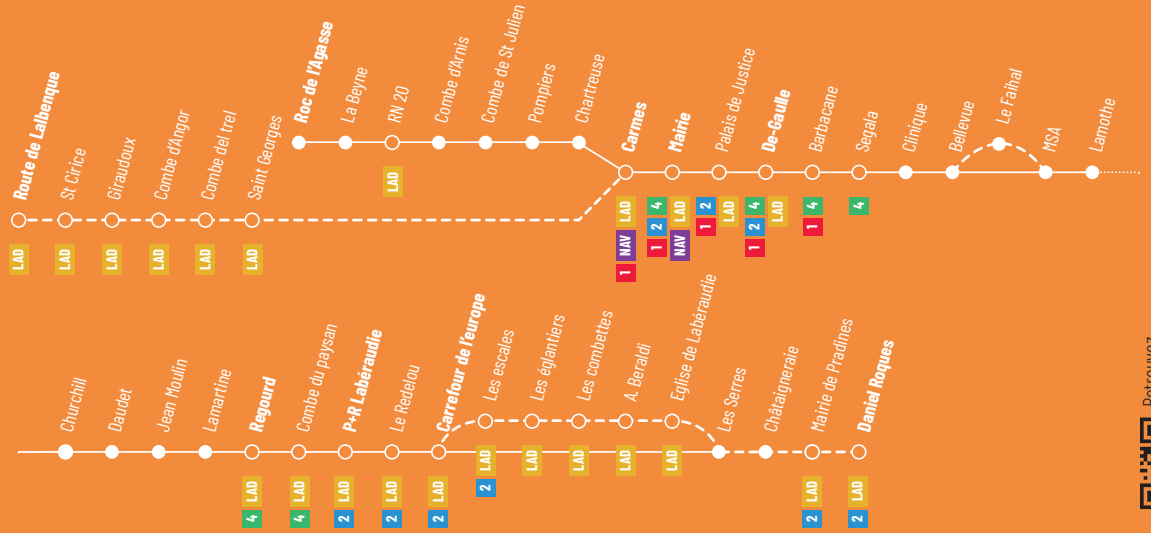

1 Vacances scolaires : Toussaint 2022 : du 22 octobre au 6 novembre 2022 / Noël 2022 : du 17 décembre 2022 au 2 janvier 2023

Hiver 2023 : du 18 février au 5 mars 2023 / Printemps (Pâques) 2023 : du 22 avril au 8 mai 2023 / Été (grandes vacances) 2023 : du 8 juillet au 31 août 2023

Horaires valables à compter du 1^{er} septembre 2022

Informations : 05 32 09 54 87 - www.bus-evidence.fr

LIGNE 3

ROUTE DE LALBENQUE • ROC DE L'AGASSE • CARMES • DAUDET • CARREFOUR DE L'EUROPE • DANIEL ROQUES

LIGNE

3

DANIEL ROQUES • → • CARREFOUR DE L'EUROPE • → • DAUDET • → • CARMES
• → • ROC DE L'AGASSE

Retrouvez nos fiches horaires sur notre site : www.bus-evidence.fr

Les samedis (toute l'année) et du lundi au vendredi en période de vacances scolaires¹

** Correspondance LAD 3 La Rosière

Mer. et Sam.	
La Rosière (Al Cayrou)	9:00
RN20 - Correspondance Ligne 3	9:12

Légendes : ■ Arrêt lignes multiples ○ + 1 Numéro de ligne desservant cet arrêt -- Portion de ligne avec desserte non régulière ou sur réservation