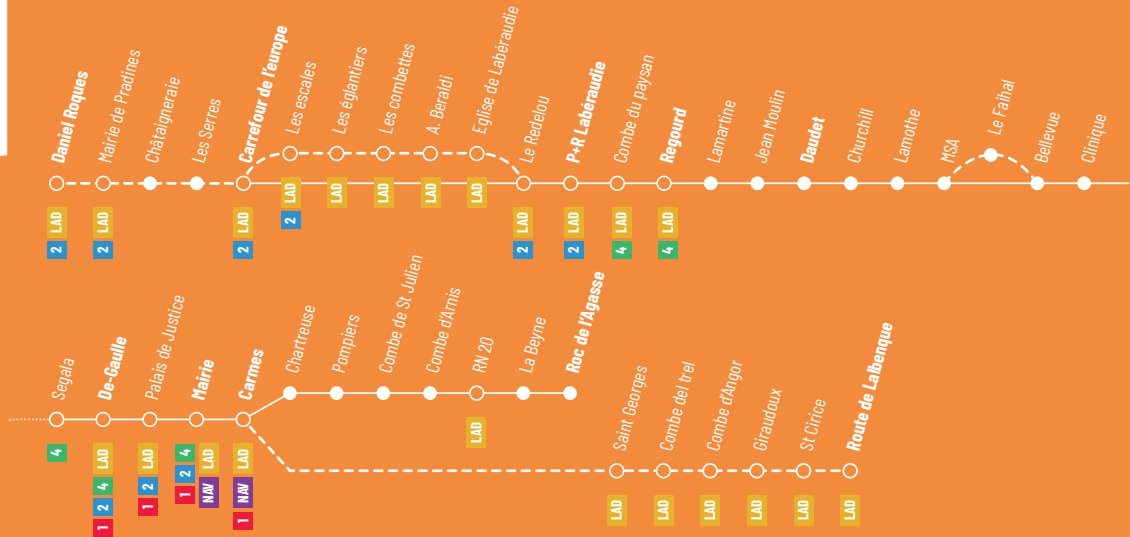

LIGNE

3

DANIEL ROQUES • → • CARREFOUR DE L'EUROPE • → • DAUDET • → • CARMES
 • ↔ • ROC DE L'AGASSE • ↔ • ROUTE DE LALBENQUE

Retrouvez
nos fiches horaires
sur notre site :
www.bus-evidence.fr

Du lundi au vendredi (en période scolaire)

Service « Express » fonctionne du Lundi au Vendredi.

Ce service « Express » se poursuit jusqu'à Magny Monnerville (Terre-Rouge) (Cf Ligne 1)

Ces services peuvent être assurés par un autocar.

Mer. et Sam.

** Correspondance LAD 3

La Rosière

RN20 - Correspondance Ligne 3 12:36

La Rosière (Al Cayrou)

12:45

Légendes : ■ Arrêt lignes multiples ○ Numéro de ligne desservant cet arrêt -- Portion de ligne avec desserte non régulière ou sur réservation

** Correspondance LAD 3 La Rosière

Mer. et Sam.	
La Rosière (Al Cayrou)	9:00
RN20 - Correspondance Ligne 3	9:12

Légendes : ■ Arrêt lignes multiples ○ + 1 Numéro de ligne desservant cet arrêt -- Portion de ligne avec desserte non régulière ou sur réservation