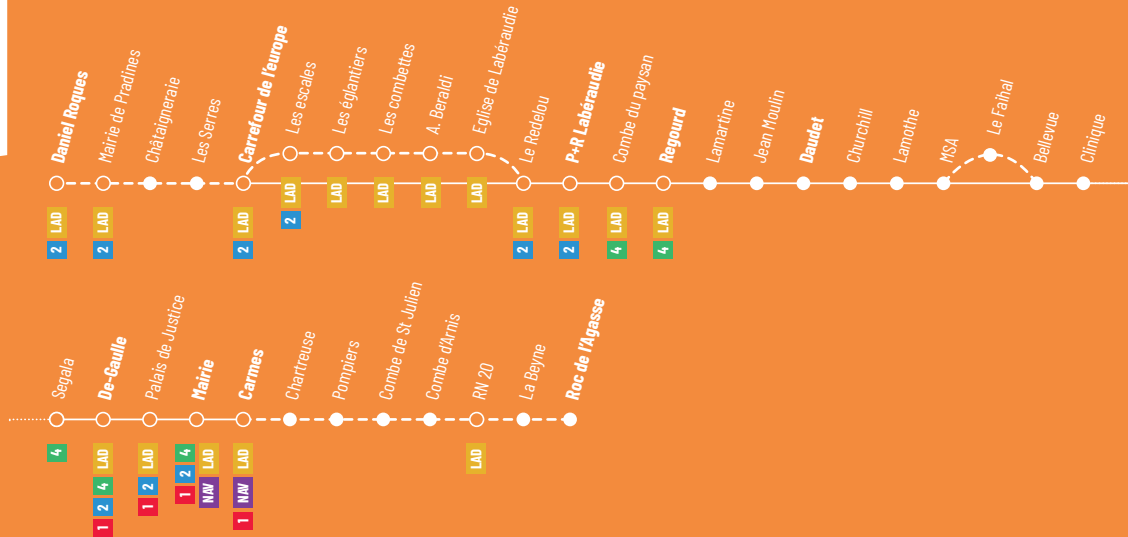

Fonctionne les mercredis Fonctionne les lundis, mardis, jeudis et vendredis
 Ces services « Express » peuvent être assurés par un autocar.

** Correspondance LAD 3 La Rosière

La Rosière (Al Cayrou)	8:50
RN20 - Correspondance Ligne 3	9:02

Mer. et Sam.

Légendes : ■ Arrêt lignes multiples ○ + 1 Numéro de ligne desservant cet arrêt -- Portion de ligne avec desserte non régulière ou sur réservation
 1 Vacances scolaires : Toussaint 2022 : du 22 octobre au 6 novembre 2022 / Noël 2022 : du 17 décembre 2022 au 2 janvier 2023
 Hiver 2023 : du 18 février au 5 mars 2023 / Printemps (Pâques) 2023 : du 22 avril au 8 mai 2023 / Été (grandes vacances) 2023 : du 8 juillet au 31 août 2023

LIGNE

3

DANIEL ROQUES • → • CARREFOUR DE L'EUROPE • → • DAUDET • → • CARMES
• → • ROC DE L'AGASSE

Retrouvez nos fiches horaires sur notre site : www.bus-evidence.fr

Les samedis (toute l'année) et du lundi au vendredi en période de vacances scolaires¹

** Correspondance LAD 3 La Rosière

Mer. et Sam.	
La Rosière (Al Cayrou)	9:00
RN20 - Correspondance Ligne 3	9:12

Légendes : ■ Arrêt lignes multiples ○ + 1 Numéro de ligne desservant cet arrêt -- Portion de ligne avec desserte non régulière ou sur réservation