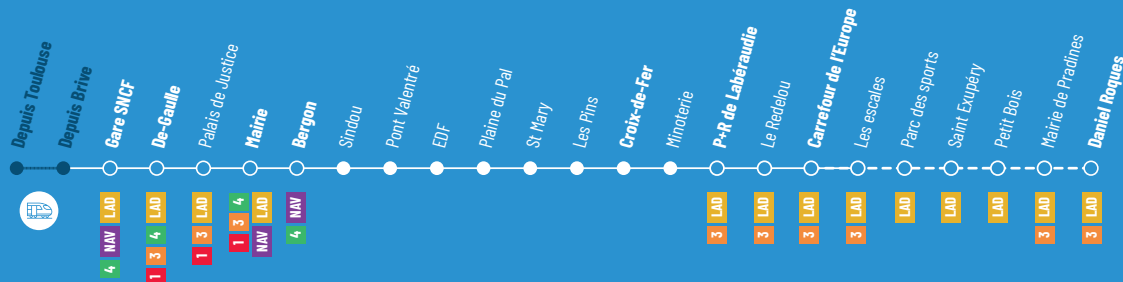

Les samedis (toute l'année) et du lundi au vendredi en période de vacances scolaires¹

	7:00	8:00	9:00	10:00	11:00	12:00	13:00	14:00	15:00	16:00	17:00	18:00	19:00
Gare SNCF	7:00	8:00	9:00	10:00	11:00	12:00	13:00	14:00	15:00	16:00	17:00	18:00	19:00
De-Gaulle	7:02	8:02	9:02	10:02	11:02	12:02	13:02	14:02	15:02	16:02	17:02	18:02	19:02
Palais de Justice	7:03	8:03	9:03	10:03	11:03	12:03	13:03	14:03	15:03	16:03	17:03	18:03	19:03
Mairie	7:06	8:06	9:06	10:06	11:06	12:06	13:06	14:06	15:06	16:06	17:06	18:06	19:06
Bergon	7:08	8:08	9:08	10:08	11:08	12:08	13:08	14:08	15:08	16:08	17:08	18:08	19:08
Sindou	7:09	8:09	9:09	10:09	11:09	12:09	13:09	14:09	15:09	16:09	17:09	18:09	19:09
Pont Valentré	7:09	8:09	9:09	10:09	11:09	12:09	13:09	14:09	15:09	16:09	17:09	18:09	19:09
EDF	7:10	8:10	9:10	10:10	11:10	12:10	13:10	14:10	15:10	16:10	17:10	18:10	19:10
Plaine du Pal	7:10	8:10	9:10	10:10	11:10	12:10	13:10	14:10	15:10	16:10	17:10	18:10	19:10
Sainte Mary	7:11	8:11	9:11	10:11	11:11	12:11	13:11	14:11	15:11	16:11	17:11	18:11	19:11
Les Pins	7:12	8:12	9:12	10:12	11:12	12:12	13:12	14:12	15:12	16:12	17:12	18:12	19:12
Croix-de-Fer	7:13	8:13	9:13	10:13	11:13	12:13	13:13	14:13	15:13	16:13	17:13	18:13	19:13
Minoterie	7:14	8:14	9:14	10:14	11:14	12:14	13:14	14:14	15:14	16:14	17:14	18:14	19:14
P+R de Labéraudie	7:15	8:15	9:15	10:15	11:15	12:15	13:15	14:15	15:15	16:15	17:15	18:15	19:15
Le Redelou	7:16	8:16	9:16	10:16	11:16	12:16	13:16	14:16	15:16	16:16	17:16	18:16	19:16
Carrefour de l'Europe	7:18	8:18	9:18	10:18	11:18	12:18	13:18	14:18	15:18	16:18	17:18	18:18	19:18
Les escalas	7:19	8:19	•	•	11:19	•	13:19	14:19	•	16:19	17:19	•	19:19
Parc des sports	7:19	8:19	•	•	11:19	•	13:19	14:19	•	16:19	17:19	•	19:19
Saint Exupéry	7:20	8:20	•	•	11:20	•	13:20	14:20	•	16:20	17:20	•	19:20
Petit Bois	7:21	8:21	•	•	11:21	•	13:21	14:21	•	16:21	17:21	•	19:21
Mairie de Pradines	7:22	8:22	•	•	11:22	•	13:22	14:22	•	16:22	17:22	•	19:22
Daniel Roques	7:23	8:23	•	•	11:23	•	13:23	14:23	•	16:23	17:23	•	19:23

! INFO LAD LAD 11 LAD 12

RÉSERVEZ VOS LIGNES À LA DEMANDE AU DÉPART DE CARREFOUR DE L'EUROPE VERS FLAYNAC, PISSOBI, LABÉRAUDIE & LA GRAVETTE

RÉSERVATION DE VOTRE LIGNE À LA DEMANDE (LAD)

DU LUNDI AU VENDREDI AVANT 17h00 LA VEILLE :

• Par téléphone au 05 32 09 54 87

• Par mail : lad@evidence-bus.fr

• Sur notre site internet : www.bus-evidence.fr/reservationlad

Horaires de train du samedi, valables à compter du 2 juillet 2022

Arrivée de Toulouse	Arrivée de Brive	Bus en gare SNCF	Arrivée de Toulouse	Arrivée de Brive	Bus en gare SNCF
•	07:32	08:00	•	15:32	16:00
08:27 / 08:45	•	09:00	16:25	•	17:00
•	09:32	10:00	17:45	•	18:00
10:25	•	11:00	18:26	18:07	19:00
11:39	•	12:00			
12:25	12:12	13:00			
14:25	14:14	15:00			

Retrouvez nos fiches horaires sur notre site : www.bus-evidence.fr