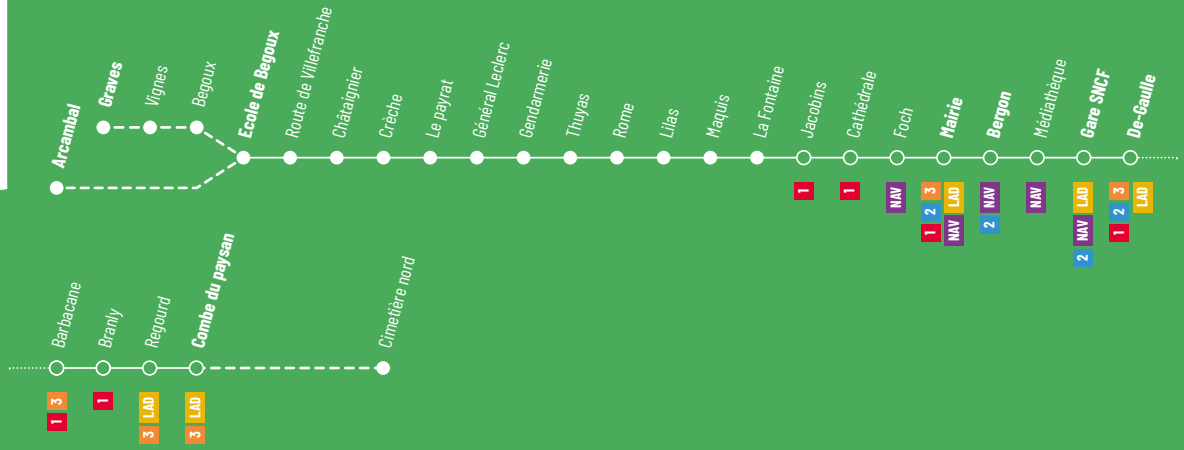

LIGNE

4

ARCAMBAL → GRAVES → ECOLE DE BEGOUX → COMBE DU PAYSAN

Les samedis (toute l'année) et du lundi au vendredi en période de vacances scolaires¹

Arcambal	•	7:23	•	•	•	•	•	13:30	•	•	•	17:50	•	•	•
Graves	•	•	•	•	9:02	•	11:57	•	14:38	•	16:57	•	•	18:50	•
Vignes	•	•	•	•	9:03	•	11:58	•	14:39	•	16:58	•	•	18:51	•
Bégoux	•	•	•	•	9:04	•	11:59	•	14:40	•	16:59	•	•	18:52	•
Ecole de Bégoux	7:00	7:29	7:53	8:32	9:05	10:15	12:00	13:36	14:41	16:15	17:00	17:56	18:30	18:53	19:30
Cavaniès	7:01	7:30	7:54	8:33	9:06	10:16	12:01	13:37	14:42	16:16	17:01	17:57	18:31	18:54	19:31
Route de Villefranche	7:02	7:31	7:55	8:34	9:07	10:17	12:02	13:38	14:43	16:17	17:02	17:58	18:32	18:55	19:32
Châtaignier	7:03	7:32	7:56	8:35	9:08	10:18	12:03	13:39	14:44	16:18	17:03	17:59	18:33	18:56	19:33
Crèche	7:04	7:33	7:57	8:36	9:09	10:19	12:04	13:40	14:45	16:19	17:04	18:00	18:34	18:57	19:34
Le payrat	7:04	7:33	7:57	8:36	9:09	10:19	12:04	13:40	14:45	16:19	17:04	18:00	18:34	18:57	19:34
Général Leclerc	7:06	7:35	7:59	8:38	9:11	10:21	12:06	13:42	14:47	16:21	17:06	18:02	18:36	18:59	19:36
Gendarmerie	7:07	7:36	8:00	8:39	9:12	10:22	12:07	13:43	14:48	16:22	17:07	18:03	18:37	19:00	19:37
Racine	•	•	•	•	•	10:23	•	•	14:49	•	•	•	•	•	•
Corneille	•	•	•	•	•	10:24	•	•	14:50	•	•	•	•	•	•
Thuyas	7:08	7:37	8:01	8:40	9:13	•	12:08	13:44	•	16:23	17:08	18:04	18:38	19:01	19:38
Rome	7:08	7:37	8:01	8:40	9:13	10:25	12:08	13:44	14:51	16:23	17:08	18:04	18:38	19:01	19:38
Lilas	7:09	7:38	8:02	8:41	9:14	10:26	12:09	13:45	14:52	16:24	17:09	18:05	18:39	19:02	19:39
Maquis	7:09	7:38	8:02	8:41	9:14	10:26	12:09	13:45	14:52	16:24	17:09	18:05	18:39	19:02	19:39
La fontaine	7:10	7:39	8:03	8:42	9:15	10:27	12:10	13:46	14:53	16:25	17:10	18:06	18:40	19:03	19:40
Jacobins	7:12	7:41	8:05	8:44	9:17	10:29	12:12	13:48	14:55	16:27	17:12	18:08	18:42	19:05	19:42
Cathédrale	7:13	7:42	8:06	8:45	9:18	10:30	12:13	13:49	14:56	16:28	17:13	18:09	18:43	19:06	19:43
Foch	7:14	7:43	8:07	8:46	9:19	10:31	12:14	13:50	14:57	16:29	17:14	18:10	18:44	19:08	19:44
Mairie	7:17	7:46	8:10	8:49	9:22	10:34	12:17	13:53	15:00	16:32	17:17	18:13	18:47	19:11	19:47
Bergon	7:19	7:48	8:12	8:51	9:24	10:36	12:19	13:55	15:02	16:34	17:19	18:15	18:49	19:13	19:49
Médiathèque	7:20	7:50	8:14	8:52	9:25	10:37	12:20	13:56	15:03	16:36	17:21	18:17	18:51	19:14	19:50
Gare SNCF	7:21	7:51	8:15	8:53	9:26	10:38	12:21	13:57	15:04	16:37	17:22	18:18	18:52	19:15	19:51
De-Gaulle	7:23	7:53	8:17	8:55	9:28	10:40	12:23	13:59	15:06	16:39	17:24	18:20	18:54	19:17	19:53
Barbacane	7:24	7:54	8:18	8:56	9:29	10:41	12:24	14:00	15:07	16:40	17:25	18:21	18:55	19:18	19:54
Branly	7:25	7:55	8:19	8:57	9:30	10:42	12:25	14:01	15:08	16:41	17:26	18:22	18:56	19:19	19:55
Regourd	7:27	7:57	8:21	8:59	9:32	10:44	12:27	14:03	15:10	16:43	17:28	18:24	18:58	19:21	19:57
Combe du paysan	7:29	7:59	8:23	9:01	9:34	10:46	12:29	14:05	15:12	16:45	17:30	18:26	19:00	19:22	19:59
Maec	•	•	•	•	•	•	•	14:09	•	•	•	•	•	•	•
ZI Englandières	•	•	•	•	•	•	•	14:13	•	•	•	•	•	•	•
Cimetière nord	•	•	•	•	9:36	•	•	14:07	15:14	•	•	•	•	•	•

INFO LAD LAD 13
RÉSERVEZ VOTRE LIGNE À LA DEMANDE À DESTINATION DE Z.I. ENGLANDIÈRES