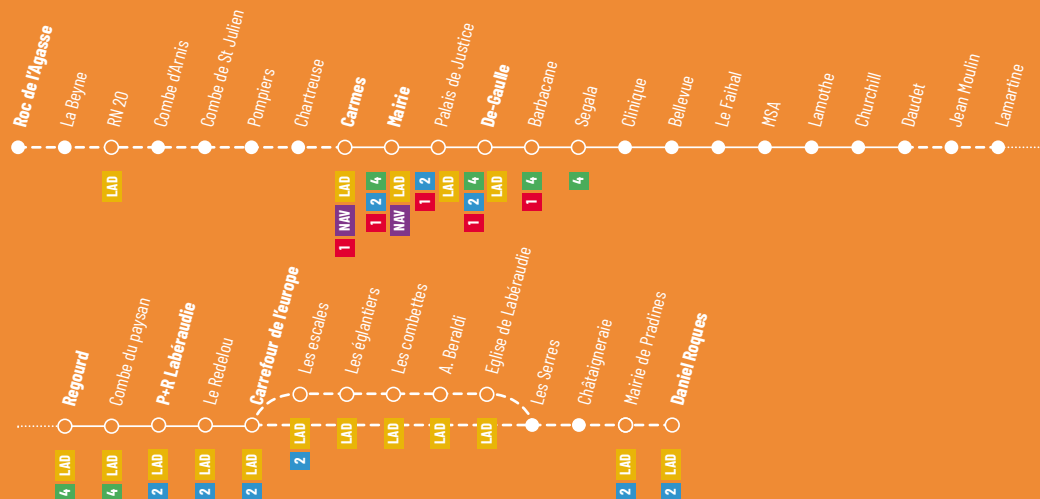

LIGNE

3

ROC DE L'AGASSE • → • CARMES • → • DAUDET
• → • CARREFOUR DE L'EUROPE • → • DANIEL ROQUES

Les samedis (toute l'année) et du lundi au vendredi en période de vacances scolaires¹