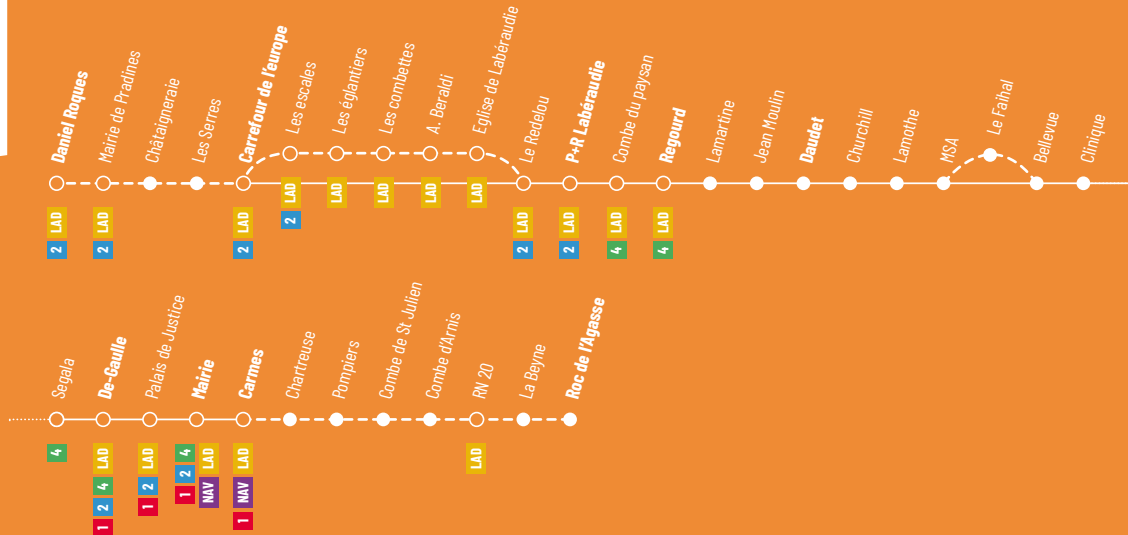

LIGNE

3

DANIEL ROQUES • → • CARREFOUR DE L'EUROPE • → • DAUDET • → • CARMES
• → • ROC DE L'AGASSE

Retrouvez nos fiches horaires sur notre site : www.bus-evidence.fr

Les samedis (toute l'année) et du lundi au vendredi en période de vacances scolaires¹

** Correspondance LAD 3 La Rosière

RN20 - Correspondance Ligne 3	Mer. et Sam.
La Rosière (Al Cayrou)	12:01
	12:10

Légendes : ■ Arrêt lignes multiples ○ • 1 Numéro de ligne desservant cet arrêt -- Portion de ligne avec desserte non régulière ou sur réservation
¹ Vacances scolaires : Toussaint 2021 : du 23 octobre au 7 novembre 2021 / Noël 2021 : du 18 décembre 2021 au 2 janvier 2022
 Hiver 2022 : du 19 février au 6 mars 2022 / Printemps (Pâques) 2022 : du 23 avril au 8 mai 2022 / Été (grandes vacances) 2022 : du 8 juillet au 31 août 2022