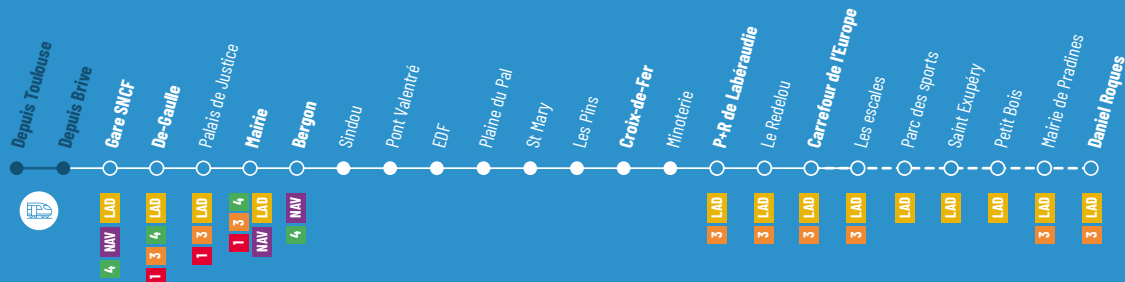

Les samedis (toute l'année) et du lundi au vendredi en période de vacances scolaires¹

	7:00	8:00	9:00	10:00	11:00	12:00	13:00	14:00	15:00	16:00	17:00	18:00	19:00
Gare SNCF	7:00	8:00	9:00	10:00	11:00	12:00	13:00	14:00	15:00	16:00	17:00	18:00	19:00
De-Gaulle	7:02	8:02	9:02	10:02	11:02	12:02	13:02	14:02	15:02	16:02	17:02	18:02	19:02
Palais de Justice	7:03	8:03	9:03	10:03	11:03	12:03	13:03	14:03	15:03	16:03	17:03	18:03	19:03
Mairie	7:06	8:06	9:06	10:06	11:06	12:06	13:06	14:06	15:06	16:06	17:06	18:06	19:06
Bergon	7:08	8:08	9:08	10:08	11:08	12:08	13:08	14:08	15:08	16:08	17:08	18:08	19:08
Sindou	7:09	8:09	9:09	10:09	11:09	12:09	13:09	14:09	15:09	16:09	17:09	18:09	19:09
Pont Valentré	7:09	8:09	9:09	10:09	11:09	12:09	13:09	14:09	15:09	16:09	17:09	18:09	19:09
EDF	7:10	8:10	9:10	10:10	11:10	12:10	13:10	14:10	15:10	16:10	17:10	18:10	19:10
Plaine du Pal	7:10	8:10	9:10	10:10	11:10	12:10	13:10	14:10	15:10	16:10	17:10	18:10	19:10
Sainte Mary	7:11	8:11	9:11	10:11	11:11	12:11	13:11	14:11	15:11	16:11	17:11	18:11	19:11
Les Pins	7:12	8:12	9:12	10:12	11:12	12:12	13:12	14:12	15:12	16:12	17:12	18:12	19:12
Croix-de-Fer	7:13	8:13	9:13	10:13	11:13	12:13	13:13	14:13	15:13	16:13	17:13	18:13	19:13
Minoterie	7:14	8:14	9:14	10:14	11:14	12:14	13:14	14:14	15:14	16:14	17:14	18:14	19:14
P+R de Labéraudie	7:15	8:15	9:15	10:15	11:15	12:15	13:15	14:15	15:15	16:15	17:15	18:15	19:15
Le Redelou	7:16	8:16	9:16	10:16	11:16	12:16	13:16	14:16	15:16	16:16	17:16	18:16	19:16
Carrefour de l'Europe	7:18	8:18	9:18	10:18	11:18	12:18	13:18	14:18	15:18	16:18	17:18	18:18	19:18
Les escalas	7:19	8:19	.	.	11:19	.	13:19	14:19	.	16:19	17:19	.	19:19
Parc des sports	7:19	8:19	.	.	11:19	.	13:19	14:19	.	16:19	17:19	.	19:19
Saint Exupéry	7:20	8:20	.	.	11:20	.	13:20	14:20	.	16:20	17:20	.	19:20
Petit Bois	7:21	8:21	.	.	11:21	.	13:21	14:21	.	16:21	17:21	.	19:21
Mairie de Pradines	7:22	8:22	.	.	11:22	.	13:22	14:22	.	16:22	17:22	.	19:22
Daniel Roques	7:23	8:23	.	.	11:23	.	13:23	14:23	.	16:23	17:23	.	19:23

! INFO LAD LAD 11 LAD 12

RÉSERVEZ VOS LIGNES À LA DEMANDE AU DÉPART DE CARREFOUR DE L'EUROPE VERS FLAYNAC, PISSOBI, LABÉRAUDIE & LA GRAVETTE

RÉSERVATION DE VOTRE LIGNE À LA DEMANDE (LAD) DU LUNDI AU VENDREDI AVANT 17H00 LA VEILLE :

- Par téléphone au 0806 80 10 60
- Par mail : lad@evidence-bus.fr
- Sur notre site internet : www.bus-evidence.fr/reservationlad

Retrouvez
nos fiches horaires
sur notre site :
www.bus-evidence.fr

Horaires de train du samedi, valables jusqu'au 3 juillet 2020

Arrivée de Toulouse	Arrivée de Brive	Bus en gare SNCF	Arrivée de Toulouse	Arrivée de Brive	Bus en gare SNCF
07:36	07:36	08:00	.	15:36	16:00
08:24 / 08:49	.	09:00	16:21	.	17:00
.	09:36	10:00	17:48	.	18:00
10:24	.	11:00	19:19	18:15	19:00
11:45	.	12:00			
12:24	12:09	13:00			
14:27	14:13	15:00			

Légendes : ■ Arrêt lignes multiples ○ + 1 Numéro de ligne desservant cet arrêt -- Portion de ligne avec desserte non régulière ou sur réservation

¹ Vacances scolaires : Toussaint 2020 : du 17 octobre au 1er novembre 2020 / Noël 2020 : du 19 décembre 2020 au 3 janvier 2021