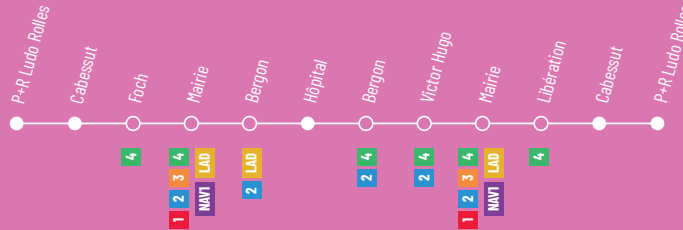

NAV

B

# P+R LUDO-ROLLÈS • → • FOCH • → • MAIRIE • → • HÔPITAL

Retrouvez  
nos fiches horaires  
sur notre site :  
[www.bus-evidence.fr](http://www.bus-evidence.fr)

## Du lundi au vendredi (toute l'année)

P+R Ludo-Rollès	7:20	...	9:50	...	13:20	...	15:35	...	19:35
Cabessut	•	...	•	...	•	...	•	...	•
Foch	•	...	•	...	•	...	•	...	•
Mairie	7:24	...	9:54	...	13:24	...	15:39	...	19:39
Bergon	•	...	•	...	•	...	•	...	•
Hôpital (Place Bergon)	7:28	...	9:58	...	13:28	...	15:43	...	19:43
Bergon	•	...	•	...	•	...	•	...	•
Victor Hugo	•	...	•	...	•	...	•	...	•
Mairie	7:31	...	10:01	...	13:31	...	15:46	...	19:46
Libération	•	...	•	...	•	...	•	...	•
Cabessut	•	...	•	...	•	...	•	...	•
P+R Ludo-Rollès	7:34	...	10:04	...	13:34	...	15:49	...	19:49

Service fonctionnant en continu.

Passage d'une navette toutes les 15 minutes :

- 1er départ P+R Ludo-Rollès à 7h20
- Dernier départ P+R Ludo-Rollès 19h35