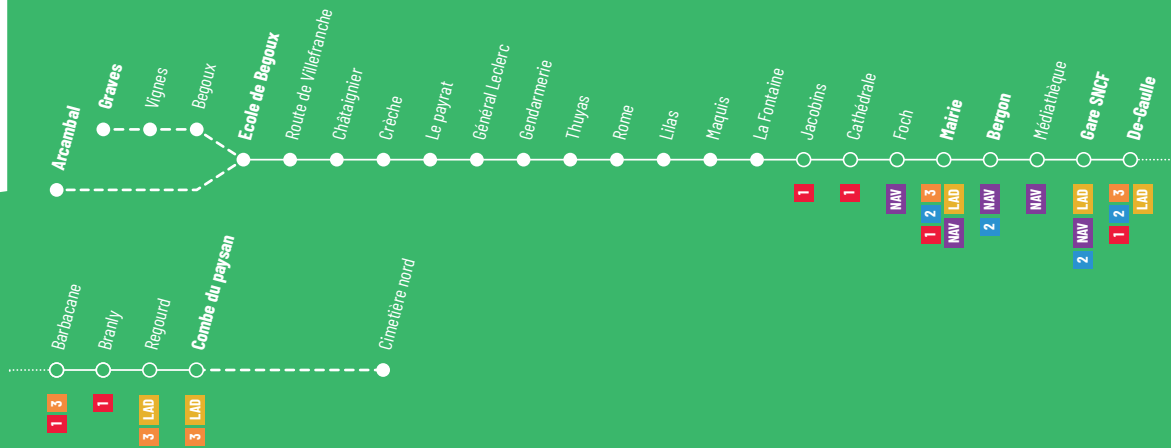

LIGNE

4

ARCAMBAL → GRAVES → ECOLE DE BEGOUX → COMBE DU PAYSAN

Du lundi au vendredi (en période scolaire)

Arcambal	•	7:23	•	•	•	•	13:30	•	•	•	17:50	•	•	•	
Graves	•	•	•	•	9:02	•	11:57	•	14:38	•	16:57	•	•	18:50	
Vignes	•	•	•	•	9:03	•	11:58	•	14:39	•	16:58	•	•	18:51	
Bégoux	•	•	•	•	9:04	•	11:59	•	14:40	•	16:59	•	•	18:52	
Ecole de Begoux	7:00	7:29	7:53	8:32	9:05	10:15	12:00	13:36	14:41	16:15	17:00	17:56	18:30	18:56	19:30
Cavaniès	7:01	7:30	7:54	8:33	9:06	10:16	12:01	13:37	14:42	16:16	17:01	17:57	18:31	18:57	19:31
Route de Villefranche	7:02	7:31	7:55	8:34	9:07	10:17	12:02	13:38	14:43	16:17	17:02	17:58	18:32	18:58	19:32
Châtaignier	7:03	7:33	7:57	8:35	9:08	10:18	12:03	13:39	14:44	16:18	17:04	18:00	18:34	19:00	19:33
Crèche	7:04	7:34	7:58	8:36	9:09	10:19	12:04	13:40	14:45	16:19	17:05	18:01	18:35	19:01	19:34
Le payrat	7:04	7:35	7:59	8:36	9:09	10:20	12:04	13:40	14:45	16:19	17:06	18:02	18:36	19:02	19:34
Général Leclerc	7:06	7:37	8:01	8:38	9:11	10:22	12:06	13:42	14:47	16:21	17:08	18:04	18:38	19:04	19:36
Gendarmerie	7:07	7:38	8:02	8:39	9:12	10:23	12:07	13:43	14:48	16:22	17:09	18:05	18:39	19:05	19:37
Racine	•	•	•	•	•	10:24	•	•	14:49	•	•	•	•	•	
Corneille	•	•	•	•	•	10:25	•	•	14:50	•	•	•	•	•	
Thuyas	7:08	7:39	8:03	8:40	9:13	•	12:08	13:44	•	16:23	17:10	18:06	18:40	19:06	19:38
Rome	7:08	7:40	8:04	8:40	9:13	10:26	12:08	13:44	14:51	16:23	17:11	18:07	18:41	19:07	19:38
Lilas	7:09	7:41	8:05	8:41	9:14	10:27	12:09	13:45	14:52	16:24	17:12	18:08	18:42	19:08	19:39
Maquis	7:09	7:42	8:06	8:41	9:14	10:27	12:09	13:45	14:52	16:24	17:13	18:09	18:43	19:09	19:39
La fontaine	7:10	7:43	8:07	8:42	9:15	10:28	12:10	13:46	14:53	16:25	17:14	18:10	18:44	19:10	19:40
Jacobins	7:12	7:47	8:11	8:44	9:17	10:30	12:12	13:48	14:55	16:27	17:18	18:14	18:48	19:14	19:42
Cathédrale	7:13	7:49	8:13	8:46	9:18	10:31	12:13	13:49	14:56	16:28	17:20	18:16	18:50	19:16	19:43
Foch	7:14	7:50	8:14	8:47	9:19	10:32	12:14	13:50	14:57	16:29	17:21	18:17	18:51	19:17	19:44
Mairie	7:17	7:54	8:18	8:50	9:22	10:35	12:17	13:53	15:00	16:32	17:25	18:21	18:55	19:21	19:47
Bergon	7:19	7:56	8:20	8:52	9:24	10:37	12:19	13:55	15:02	16:34	17:27	18:23	18:57	19:23	19:49
Médiathèque	7:20	7:58	8:22	8:54	9:25	10:38	12:20	13:56	15:03	16:36	17:29	18:25	18:59	19:25	19:50
Gare SNCF	7:21	7:59	8:23	8:55	9:26	10:39	12:21	13:57	15:04	16:37	17:30	18:26	19:00	19:26	19:51
De-Gaule	7:25	8:03	8:27	8:59	9:28	10:41	12:23	13:59	15:06	16:39	17:34	18:30	19:04	19:30	19:53
Barbacane	7:27	8:05	8:29	9:01	9:29	10:42	12:24	14:00	15:07	16:40	17:36	18:32	19:06	19:32	19:54
Branly	7:28	8:06	8:30	9:02	9:30	10:43	12:25	14:01	15:08	16:41	17:37	18:33	19:07	19:33	19:55
Regourd	7:31	8:09	8:33	9:04	9:32	10:45	12:27	14:03	15:10	16:43	17:40	18:36	19:10	19:36	19:57
Combe du paysan	7:34	8:12	8:36	9:06	9:34	10:47	12:29	14:05	15:12	16:45	17:43	18:39	19:13	19:39	19:59
Maec	7h38	•	•	•	•	•	•	14:09	•	•	•	•	•	•	•
ZI Englandières	7h42	•	•	•	•	•	•	14:13	•	•	•	•	•	•	•
Cimetière nord (sur réservation)	•	•	•	•	9:36	•	•	14:07	15:14	•	•	•	•	•	•

NOUVEAU !

Au départ de Bégoux, votre ligne 4 dessert désormais la zone commerciale de Terre-Rouge 2 fois par jour.

INFO LAD LAD 13

RÉSERVEZ VOTRE LIGNE À LA DEMANDE À DESTINATION DE Z.I. ENGLANDIÈRES & MAEC