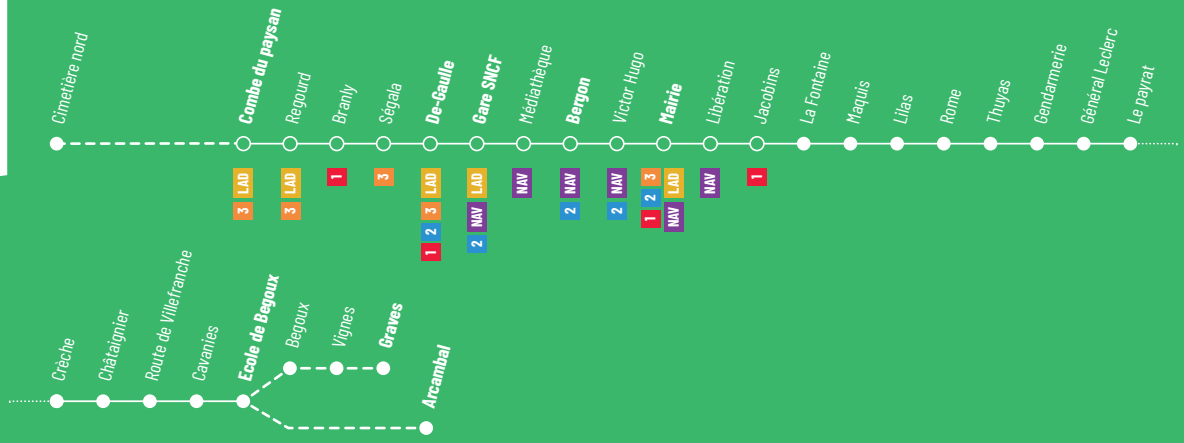

Les samedis (toute l'année) et du lundi au vendredi en période de vacances scolaires¹

Cimetière nord (sur réservation)	•	•	•	•	•	11:02	•	•	15:37	•	16:07	•	•	•	•
ZI Englandières	•	•	•	•	•	•	•	•	•	16:02	•	17:17	•	•	•
Maec	•	•	•	•	•	•	•	•	•	16:06	•	17:21	•	•	•
C Combe du paysan	6:45	7:10	7:50	8:15	9:30	11:05	12:00	14:05	15:40	16:10	16:55	17:25	17:55	18:40	19:15
C Regourd	6:46	7:11	7:51	8:16	9:31	11:06	12:01	14:06	15:41	16:11	16:56	17:26	17:56	18:41	19:16
C Branly	6:47	7:12	7:52	8:17	9:32	11:07	12:02	14:07	15:42	16:12	16:57	17:27	17:57	18:42	19:17
C Ségala	6:48	7:13	7:53	8:18	9:33	11:08	12:03	14:08	15:43	16:13	16:58	17:28	17:58	18:43	19:18
C De-Gaulle	6:51	7:16	7:56	8:21	9:36	11:11	12:06	14:11	15:46	16:16	17:01	17:31	18:01	18:46	19:21
C Gare SNCF	6:54	7:19	7:59	8:24	9:39	11:14	12:09	14:14	15:49	16:19	17:04	17:34	18:04	18:49	19:24
C Médiathèque	6:55	7:21	8:01	8:26	9:40	11:15	12:11	14:15	15:50	16:21	17:06	17:36	18:06	18:50	19:25
C Bergon	6:56	7:23	8:03	8:28	9:41	11:16	12:12	14:16	15:51	16:23	17:08	17:38	18:08	18:51	19:26
C Victor Hugo	6:57	7:24	8:04	8:29	9:42	11:17	12:13	14:17	15:52	16:24	17:09	17:39	18:09	18:52	19:27
C Mairie	7:00	7:27	8:07	8:32	9:45	11:20	12:16	14:20	15:55	16:27	17:12	17:42	18:12	18:55	19:30
C Libération	7:02	7:29	8:09	8:34	9:47	11:22	12:18	14:22	15:57	16:29	17:14	17:44	18:14	18:57	19:32
C Jacobins	7:03	7:30	8:10	8:35	9:48	11:23	12:19	14:23	15:58	16:30	17:15	17:45	18:15	18:58	19:33
La Fontaine	7:04	7:31	8:11	8:36	9:49	11:24	12:20	14:24	15:59	16:31	17:16	17:46	18:16	18:59	19:34
Maquis	7:04	7:31	8:11	8:36	9:49	11:24	12:20	14:24	15:59	16:31	17:16	17:46	18:16	18:59	19:34
Lilas	7:05	7:32	8:12	8:37	9:50	11:25	12:21	14:25	16:00	16:32	17:17	17:47	18:17	19:00	19:35
Rome	7:06	7:33	8:13	8:38	9:51	11:26	12:22	14:26	16:01	16:33	17:18	17:48	18:18	19:01	19:36
Thuyas	7:07	7:34	8:14	8:39	9:52	•	•	14:27	•	16:34	17:19	17:49	18:19	19:02	19:37
Cornelle	•	•	•	•	•	11:27	12:23	•	16:02	•	•	•	•	•	•
Racine	•	•	•	•	•	11:28	12:24	•	16:03	•	•	•	•	•	•
Gendarmerie	7:08	7:35	8:15	8:40	9:53	11:29	12:25	14:28	16:04	16:35	17:20	17:50	18:20	19:03	19:38
C Général Leclerc	7:09	7:36	8:16	8:41	9:54	11:30	12:26	14:29	16:05	16:36	17:21	17:51	18:21	19:04	19:39
Le payrat	7:10	7:37	8:17	8:42	9:55	11:31	12:27	14:30	16:06	16:37	17:22	17:52	18:22	19:05	19:40
Crèche	7:11	7:38	8:18	8:43	9:56	11:32	12:28	14:31	16:07	16:38	17:23	17:53	18:23	19:06	19:41
Châtaignier	7:12	7:39	8:19	8:44	9:57	11:33	12:29	14:32	16:08	16:39	17:24	17:54	18:24	19:07	19:42
Route de Villefranche	7:13	7:40	8:20	8:45	9:58	11:34	12:30	14:33	16:09	16:40	17:25	17:55	18:25	19:08	19:43
Cavanies	7:14	7:41	8:21	8:46	9:59	11:35	12:31	14:34	16:10	16:41	17:26	17:56	18:26	19:09	19:44
Ecole de Begoux	7:15	7:42	8:22	8:47	10:00	11:36	12:32	14:35	16:11	16:42	17:27	17:57	18:27	19:10	19:45
Bégoux	•	•	•	8:48	•	11:37	•	14:36	•	16:43	•	•	18:28	•	•
Vignes	•	•	•	8:49	•	11:38	•	14:37	•	16:44	•	•	18:29	•	•
Graves	•	•	•	8:50	•	11:39	•	14:38	•	16:45	•	•	18:30	•	•
Arcambal	7:21	•	•	•	•	•	12:38	•	•	•	17:33	•	•	•	•

INFO LAD LAD 13
RÉSERVEZ VOTRE LIGNE À LA DEMANDE À DESTINATION DE Z.I. ENGLANDIÈRES