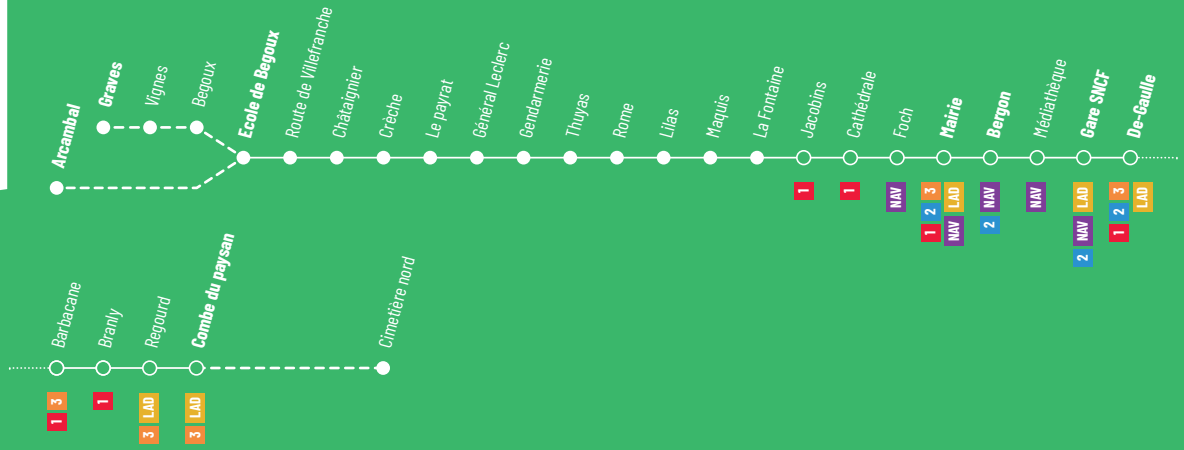

LIGNE

4

ARCAMBAL • GRAVES • ECOLE DE BEGOUX • COMBE DU PAYSAN

Les samedis (toute l'année) et du lundi au vendredi en période de vacances scolaires¹

Arcambal	•	7:23	•	•	•	•	13:30	•	•	•	17:50	•	•	•	
Graves	•	•	•	•	9:02	•	11:57	•	14:38	•	16:57	•	•	18:50	
Vignes	•	•	•	•	9:03	•	11:58	•	14:39	•	16:58	•	•	18:51	
Bégox	•	•	•	•	9:04	•	11:59	•	14:40	•	16:59	•	•	18:52	
Ecole de Bégox	7:00	7:29	7:53	8:32	9:05	10:15	12:00	13:36	14:41	16:15	17:00	17:56	18:30	18:56	19:30
Cavaniès	7:01	7:30	7:54	8:33	9:06	10:16	12:01	13:37	14:42	16:16	17:01	17:57	18:31	18:57	19:31
Route de Villefranche	7:02	7:31	7:55	8:34	9:07	10:17	12:02	13:38	14:43	16:17	17:02	17:58	18:32	18:58	19:32
Châtaignier	7:03	7:32	7:56	8:35	9:08	10:18	12:03	13:39	14:44	16:18	17:03	17:59	18:33	18:59	19:33
Crèche	7:04	7:33	7:57	8:36	9:09	10:19	12:04	13:40	14:45	16:19	17:04	18:00	18:34	19:00	19:34
Le payrat	7:04	7:33	7:57	8:36	9:09	10:19	12:04	13:40	14:45	16:19	17:04	18:00	18:34	19:00	19:34
Général Leclerc	7:06	7:35	7:59	8:38	9:11	10:21	12:06	13:42	14:47	16:21	17:06	18:02	18:36	19:02	19:36
Gendarmerie	7:07	7:36	8:00	8:39	9:12	10:22	12:07	13:43	14:48	16:22	17:07	18:03	18:37	19:03	19:37
Racine	•	•	•	•	•	10:23	•	•	14:49	•	•	•	•	•	
Cornelle	•	•	•	•	•	10:24	•	•	14:50	•	•	•	•	•	
Thuyas	7:08	7:37	8:01	8:40	9:13	•	12:08	13:44	•	16:23	17:08	18:04	18:38	19:04	19:38
Rome	7:08	7:37	8:01	8:40	9:13	10:25	12:08	13:44	14:51	16:23	17:08	18:04	18:38	19:04	19:38
Lilas	7:09	7:38	8:02	8:41	9:14	10:26	12:09	13:45	14:52	16:24	17:09	18:05	18:39	19:05	19:39
Maquis	7:09	7:38	8:02	8:41	9:14	10:26	12:09	13:45	14:52	16:24	17:09	18:05	18:39	19:05	19:39
La fontaine	7:10	7:39	8:03	8:42	9:15	10:27	12:10	13:46	14:53	16:25	17:10	18:06	18:40	19:06	19:40
Jacobins	7:12	7:41	8:05	8:44	9:17	10:29	12:12	13:48	14:55	16:27	17:12	18:08	18:42	19:08	19:42
Cathédrale	7:13	7:42	8:06	8:45	9:18	10:30	12:13	13:49	14:56	16:28	17:13	18:09	18:43	19:09	19:43
Foch	7:14	7:43	8:07	8:46	9:19	10:31	12:14	13:50	14:57	16:29	17:14	18:10	18:44	19:10	19:44
Mairie	7:17	7:46	8:10	8:49	9:22	10:34	12:17	13:53	15:00	16:32	17:17	18:13	18:47	19:13	19:47
Bergon	7:19	7:48	8:12	8:51	9:24	10:36	12:19	13:55	15:02	16:34	17:19	18:15	18:49	19:15	19:49
Médiathèque	7:20	7:50	8:14	8:52	9:25	10:37	12:20	13:56	15:03	16:36	17:21	18:17	18:51	19:17	19:50
Gare SNCF	7:21	7:51	8:15	8:53	9:26	10:38	12:21	13:57	15:04	16:37	17:22	18:18	18:52	19:18	19:51
De-Gaulle	7:23	7:53	8:17	8:55	9:28	10:40	12:23	13:59	15:06	16:39	17:24	18:20	18:54	19:20	19:53
Barbacane	7:24	7:54	8:18	8:56	9:29	10:41	12:24	14:00	15:07	16:40	17:25	18:21	18:55	19:21	19:54
Branly	7:25	7:55	8:19	8:57	9:30	10:42	12:25	14:01	15:08	16:41	17:26	18:22	18:56	19:22	19:55
Regourd	7:27	7:57	8:21	8:59	9:32	10:44	12:27	14:03	15:10	16:43	17:28	18:24	18:58	19:24	19:57
Combe du paysan	7:29	7:59	8:23	9:01	9:34	10:46	12:29	14:05	15:12	16:45	17:30	18:26	19:00	19:26	19:59
Maec	7:38	•	•	•	•	•	•	14:09	•	•	•	•	•	•	•
ZI Englandières	7:42	•	•	•	•	•	•	14:13	•	•	•	•	•	•	•
Cimetière nord	•	•	•	•	9:36	•	•	14:07	15:14	•	•	•	•	•	•

INFO LAD LAD 13
RÉSERVEZ VOTRE LIGNE À LA DEMANDE À DESTINATION DE Z.I. ENGLANDIÈRES