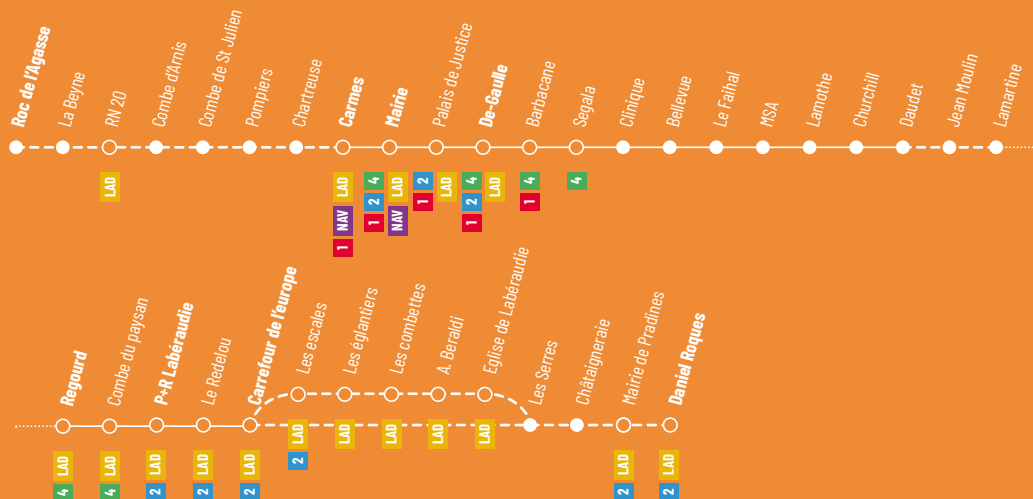

LIGNE

3

ROC DE L'AGASSE • → • CARMES • → • DAUDET
• → • CARREFOUR DE L'EUROPE • → • DANIEL ROQUES

Les samedis (toute l'année) et du lundi au vendredi en période de vacances scolaires¹

	Roc de l'Agasse	7:00	•	8:05	•	9:10	•	10:45	•	12:25	•	14:05	•	15:45	•	17:20	•	18:20	•	19:40
	La Beyne	7:01	•	8:06	•	9:11	•	10:46	•	12:26	•	14:06	•	15:46	•	17:21	•	18:21	•	19:41
	RN 20	7:02	•	8:07	•	9:12**	•	10:47	•	12:27	•	14:07	•	15:47	•	17:22	•	18:22	•	19:42
	Combe d'Arnis	7:03	•	8:08	•	9:13	•	10:48	•	12:28	•	14:08	•	15:48	•	17:23	•	18:23	•	19:43
	Combe de St Julien	7:04	•	8:09	•	9:14	•	10:49	•	12:29	•	14:09	•	15:49	•	17:24	•	18:24	•	19:44
	Pompriers	7:04	•	8:09	•	9:14	•	10:49	•	12:29	•	14:09	•	15:49	•	17:24	•	18:24	•	19:44
	Chartreuse	7:05	•	8:10	•	9:15	•	10:50	•	12:30	•	14:10	•	15:50	•	17:25	•	18:25	•	19:45
C	Carmes	7:07	7:40	8:12	8:45	9:17	10:00	10:52	11:45	12:32	13:20	14:12	15:00	15:52	16:40	17:27	18:00	18:27	19:00	19:47
C	Mairie	7:10	7:43	8:15	8:48	9:20	10:03	10:55	11:48	12:35	13:23	14:15	15:03	15:55	16:43	17:30	18:03	18:30	19:03	19:50
C	Palais de Justice	7:11	7:44	8:16	8:49	9:21	10:04	10:56	11:49	12:36	13:24	14:16	15:04	15:56	16:44	17:31	18:04	18:31	19:04	19:51
C	De-Gaulle	7:12	7:45	8:17	8:50	9:22	10:05	10:57	11:50	12:37	13:25	14:17	15:05	15:57	16:45	17:32	18:05	18:32	19:05	19:52
C	Barbacane	7:12	7:45	8:17	8:50	9:22	10:05	10:57	11:50	12:37	13:25	14:17	15:05	15:57	16:45	17:32	18:05	18:32	19:05	19:52
C	Segala	7:13	7:46	8:18	8:51	9:23	10:06	10:58	11:51	12:38	13:26	14:18	15:06	15:58	16:46	17:33	18:06	18:33	19:06	19:53
C	Clinique	7:13	7:46	8:18	8:51	9:23	10:06	10:58	11:51	12:38	13:26	14:18	15:06	15:58	16:46	17:33	18:06	18:33	19:06	19:53
C	Bellevue	7:14	7:47	8:19	8:52	9:24	10:07	10:59	11:52	12:39	13:27	14:19	15:07	15:59	16:47	17:34	18:07	18:34	19:07	19:54
C	Le Faihal	•	•	•	8:55	•	10:10	11:02	11:55	12:42	•	14:22	•	16:02	16:50	17:37	•	18:37	•	•
C	MSA	7:15	7:48	8:20	8:56	9:25	10:11	11:03	11:56	12:43	13:28	14:23	15:08	16:03	16:51	17:38	18:08	18:38	19:08	19:55
C	Lamothe	7:15	7:48	8:20	8:56	9:25	10:11	11:03	11:56	12:43	13:28	14:23	15:08	16:03	16:51	17:38	18:08	18:38	19:08	19:55
C	Churchill	7:15	7:48	8:20	8:56	9:25	10:11	11:03	11:56	12:43	13:28	14:23	15:08	16:03	16:51	17:38	18:08	18:38	19:08	19:55
C	Daudet	7:17	7:50	8:22	8:58	9:27	10:13	11:05	11:58	12:45	13:30	14:25	15:10	16:05	16:53	17:40	18:10	18:40	19:10	19:57
C	Jean Moulin	•	7:50	•	8:58	•	10:13	•	11:58	•	13:30	•	15:10	16:05	16:53	•	18:10	•	19:10	•
C	Lamartine	•	7:51	•	8:59	•	10:14	•	11:59	•	13:31	•	15:11	16:06	16:54	•	18:11	•	19:11	•
C	Regourd	•	7:52	•	9:00	•	10:15	•	12:00	•	13:32	•	15:12	16:07	16:55	•	18:12	•	19:12	•
C	Combe du paysan	•	7:55	•	9:03	•	10:18	•	12:03	•	13:35	•	15:15	16:10	16:58	•	18:15	•	19:15	•
C	P+R Labéraudie	•	7:58	•	9:06	•	10:21	•	12:06	•	13:38	•	15:18	16:13	17:01	•	18:18	•	19:18	•
C	Le Redelou	•	7:59	•	9:07	•	10:22	•	12:07	•	13:39	•	15:19	16:14	17:02	•	18:19	•	19:19	•
C	Carrefour de l'Europe	•	8:01	•	9:09	•	10:24	•	12:09	•	13:41	•	15:21	16:16	17:04	•	18:21	•	19:21	•
C	Les escalas	•	•	•	•	•	•	•	12:10	•	•	•	•	•	17:05	•	•	•	•	•
C	Les églantiers	•	•	•	•	•	•	•	12:11	•	•	•	•	•	17:06	•	•	•	•	•
C	Les combettes	•	•	•	•	•	•	•	12:12	•	•	•	•	•	17:07	•	•	•	•	•
C	A. Beraldi	•	•	•	•	•	•	•	12:13	•	•	•	•	•	17:08	•	•	•	•	•
C	Eglise de Labéraudie	•	•	•	•	•	•	•	12:14	•	•	•	•	•	17:09	•	•	•	•	•
C	Les Serres	•	8:02	•	9:10	•	10:25	•	12:17	•	13:42	•	15:22	•	17:12	•	18:22	•	19:22	•
C	Châtaigneraie	•	8:02	•	9:10	•	10:25	•	12:17	•	13:42	•	15:22	•	17:12	•	18:22	•	19:22	•
C	Mairie de Pradines	•	8:03	•	9:11	•	10:26	•	12:18	•	13:43	•	15:23	•	17:13	•	18:23	•	19:23	•
C	Daniel Roques	•	8:05	•	9:13	•	10:28	•	12:20	•	13:45	•	15:25	•	17:15	•	18:25	•	19:25	•