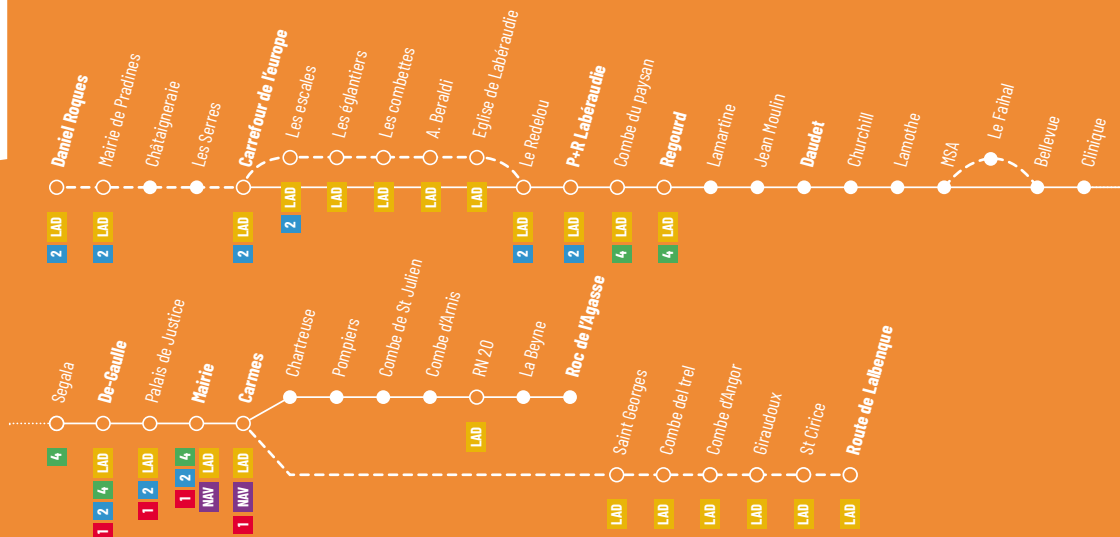

LIGNE

3

DANIEL ROQUES • → • CARREFOUR DE L'EUROPE • → • DAUDET • → • CARMES
• ↔ • ROC DE L'AGASSE • ↔ • ROUTE DE LALBENQUE

Du lundi au vendredi (en période scolaire)