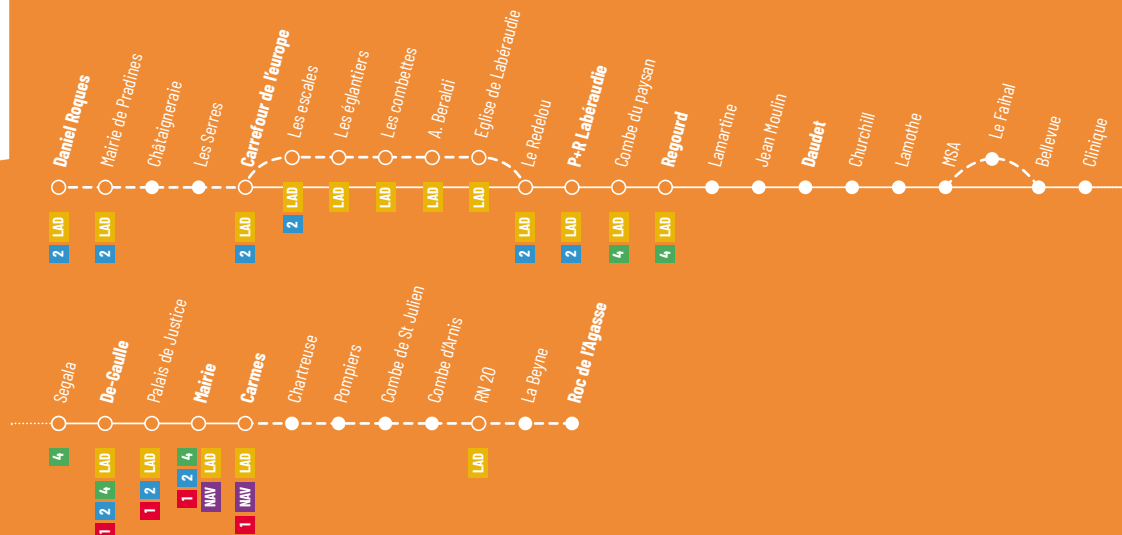

Retrouvez nos fiches horaires sur notre site : www.bus-evidence.fr

Service « Express » fonctionne du Lundi au Vendredi.
 Ce service « Express » se poursuit jusqu'à Magny Monneviller (Terre-Rouge) (Cf Ligne 1)
 Ces services peuvent être assurés par un autocar.

** Correspondance LAD 3
 La Rosière
 Mer. et Sam. RN20 - Correspondance Ligne 3 12:36
 La Rosière (Al Cayrou) 12:45

LIGNE

3

DANIEL ROQUES • → • CARREFOUR DE L'EUROPE • → • DAUDET • → • CARMES
• → • ROC DE L'AGASSE

! INFO LAD LAD 3

** Correspondance LAD 3 La Rosière

Mer. et Sam.
RN20 - Correspondance Ligne 3 12:01
La Rosière (Al Cayrou) 12:10

RÉSERVEZ VOTRE LIGNE À LA DEMANDE À DESTINATION DE LA ROUTE DE LALBENQUE

RÉSERVATION DE VOTRE LIGNE A LA DEMANDE (LAD) DU LUNDI AU VENDREDI AVANT 17h00 LA VEILLE :

! INFO LAD LAD 3

** Correspondance LAD 3 La Rosière

	Mer. et Sam.
La Rosière (Al Cayrou)	9:00
RN20 - Correspondance Ligne 3	9:12

RÉSERVEZ VOTRE LIGNE À LA DEMANDE À DESTINATION DE LA ROUTE DE LALBENQUE

RÉSERVATION DE VOTRE LIGNE À LA DEMANDE (LAD) DU LUNDI AU VENDREDI AVANT 17h00 LA VEILLE :