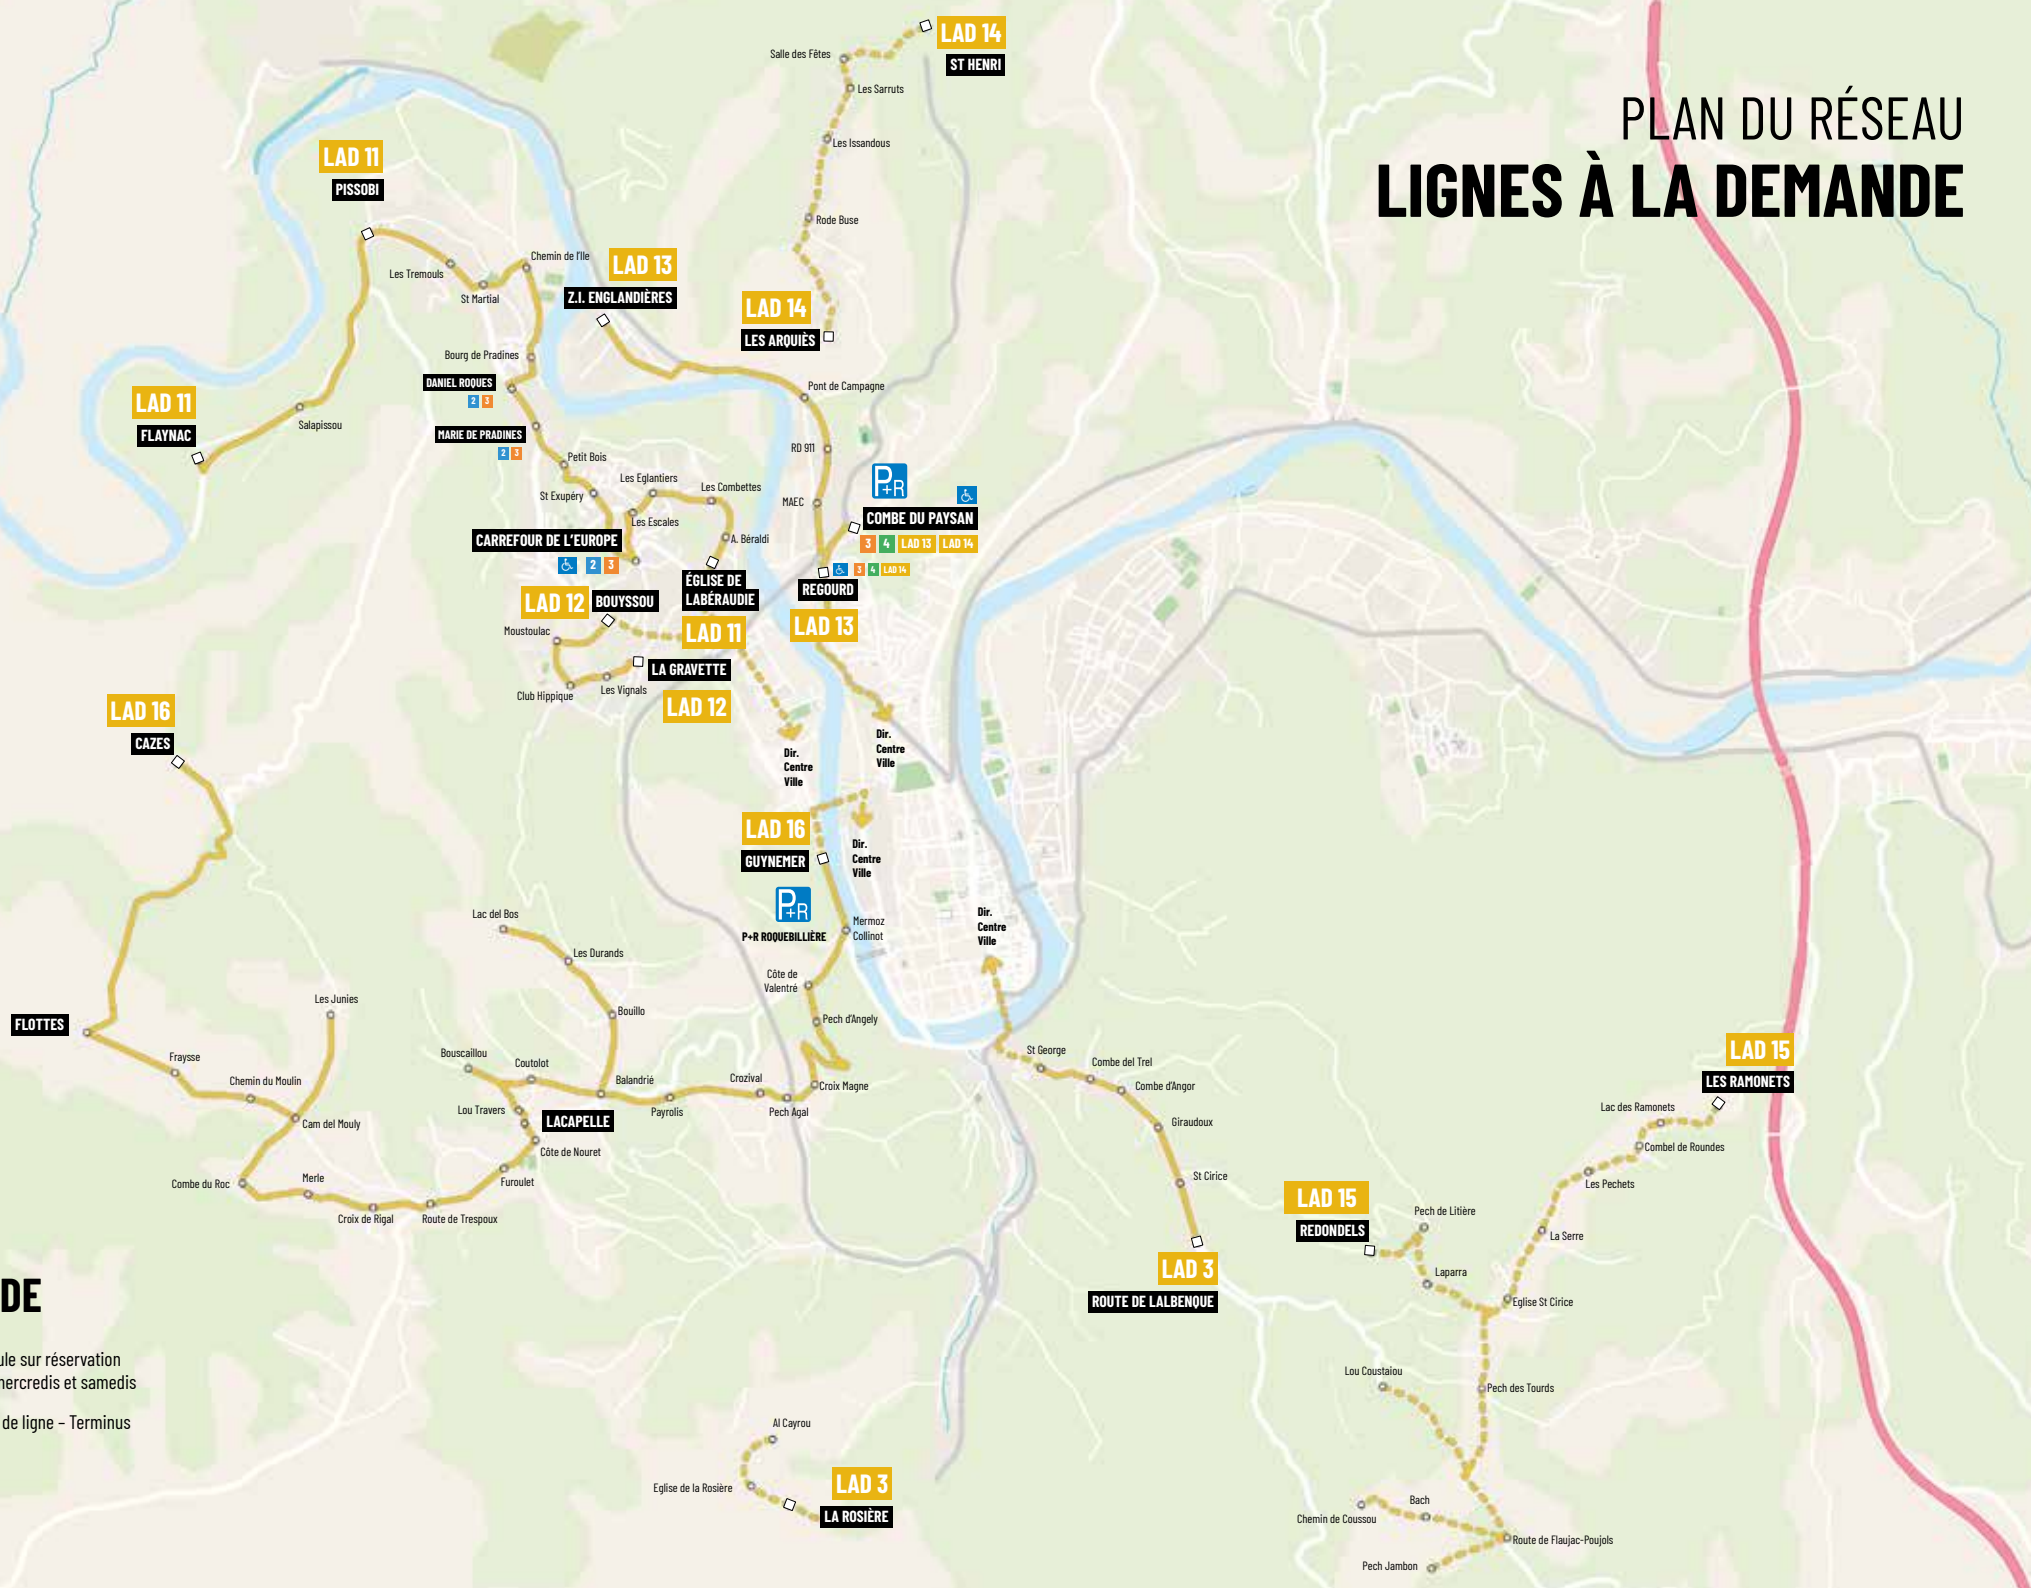

PLAN DU RÉSEAU LIGNES À LA DEMANDE

LÉGENDE

- — ○ Circule sur réservation les mercredis et samedis
- CAZES □ Tête de ligne - Terminis