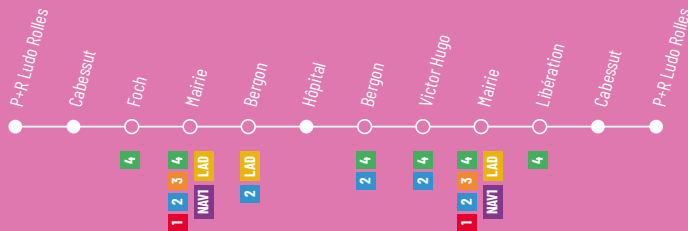

NAV

2

P+R LUDO-ROLLÈS • Foch • Mairie • HÔPITAL

Du lundi au vendredi (toute l'année)

P+R Ludo-Rollès	7:20	19:35
Cabessut
Foch
Mairie	7:24	19:39
Bergon
Hôpital (Place Bergon)	7:28	19:43
Bergon
Victor Hugo
Mairie	7:31	19:46
Libération
Cabessut
P+R Ludo-Rollès	7:34	19:49

Les samedis (toute l'année)

P+R Ludo-Rollès	7:20	12:35
Cabessut
Foch
Mairie	7:24	12:39
Bergon
Hôpital (Place Bergon)	7:28	12:43
Bergon
Victor Hugo
Mairie	7:31	12:46
Libération
Cabessut
P+R Ludo-Rollès	7:34	12:49

Service fonctionnant en continu.

Passage d'une navette toutes les 15 minutes :

- 1er départ P+R Ludo-Rollès à 7h20
- Dernier départ P+R Ludo-Rollès 19h35

Service fonctionnant en continu

Passage d'une navette toutes les 15 minutes :

- 1er départ P+R Ludo-Rollès à 7h20
- Dernier départ P+R Ludo-Rollès 12h35

Légendes : ● Arrêt lignes multiples ○ + 1 Numéro de ligne desservant cet arrêt -- Portion de ligne avec desserte non régulière ou sur réservation