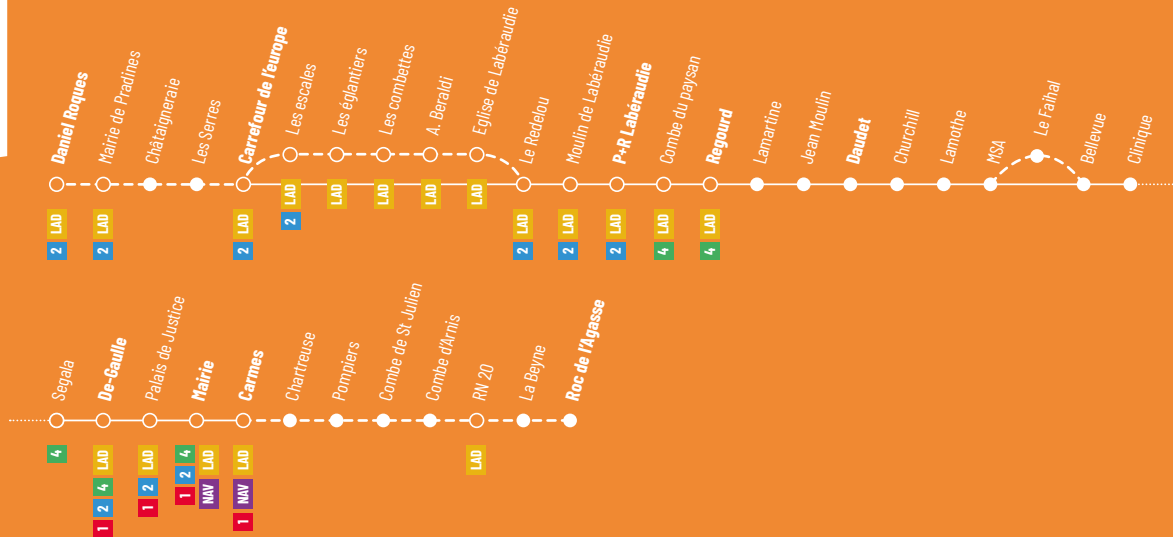

Mer. et Sam.

■ Ce service « Express » se poursuit jusqu'à Magny Monnerville (Terre-Rouge)
(Cf Ligne 1) - Peut être assuré par un autocar.

*Service à la demande sur réservation
LAD Route de Lalbenque

** Correspondance LAD 3
La Rosière

RN20 - Correspondance Ligne 3 3 12:36
La Rosière (Al Cayrou)
12:45

LIGNE 3

DANIEL ROQUES • → • CARREFOUR DE L'EUROPE • → • DAUDET • → • CARMES • → • ROC DE L'AGASSE

Les samedis (toute l'année) et du lundi au vendredi en période de vacances scolaires¹

Mer. et Sam.

*Service à la demande sur réservation
LAD Route de Lalbenque

** Correspondance LAD 3
La Rosière

RN20 - Correspondance Ligne 3 3 12:01
La Rosière (Al Cayrou) 12:10