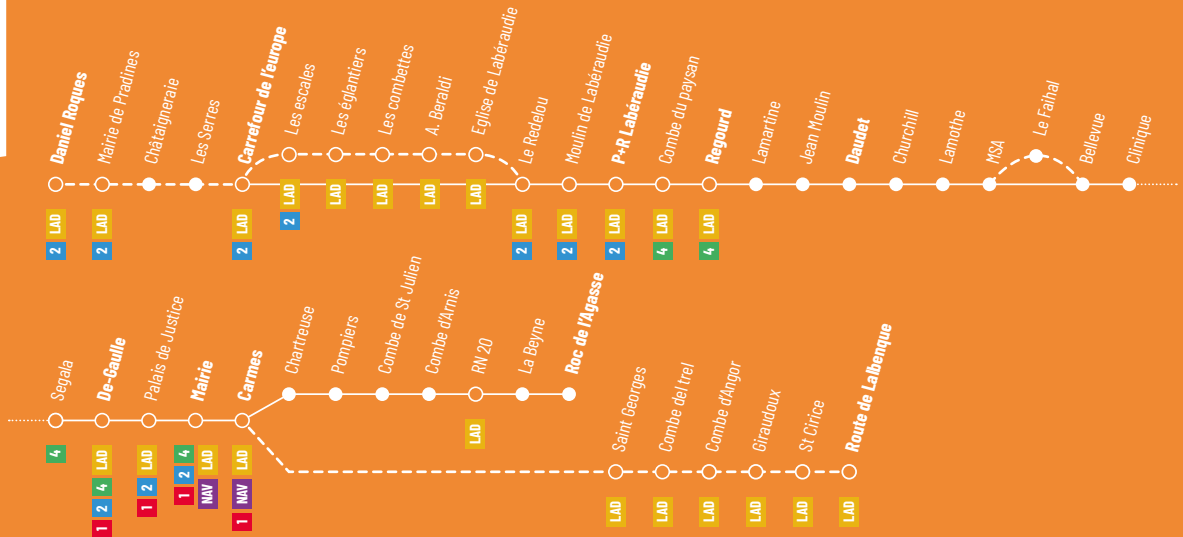

DANIEL ROQUES • CARREFOUR DE L'EUROPE • DAUDET • CARMES

• ROC DE L'AGASSE • ROUTE DE LALBENQUE

Du lundi au vendredi (en période scolaire)