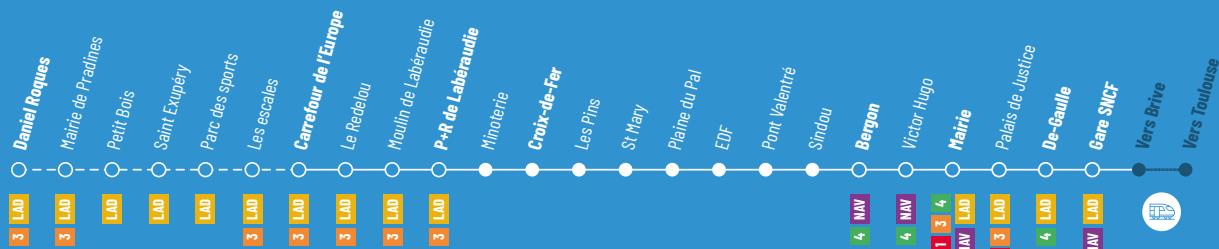

! INFO LAD LAD 11 LAD 12

RÉSERVEZ VOS LIGNES À LA DEMANDE AU DÉPART DE CARREFOUR DE L'EUROPE VERS FLAYNAC, PISSOBI, LABÉRAUDIE & LA GRAVETTE

RÉSERVATION DE VOTRE LIGNE A LA DEMANDE (LAD) DU LUNDI AU VENDREDI AVANT 17h00 LA VEILLE :
 • Par téléphone au 0806 80 10 60
 • Par mail : lad@evidence-bus.fr
 • Sur notre site internet : www.bus-evidence.fr/reservationlad

Horaires de train du lundi au vendredi, valables jusqu'au 3 juillet 2020

Arrivée de Toulouse	Arrivée de Brive	Bus en gare SNCF	Arrivée de Toulouse	Arrivée de Brive	Bus en gare SNCF
7:25	7:22	7:30	16:20	•	17:05
7:33	8:22	7:50	17:48	•	18:10
8:18	•	8:20	18:38	18:36	18:40
10:23	10:24	10:25			
12:24	12:09	13:00			
14:24	14:11 / 15:08	15:10			
•	15:36	16:10			