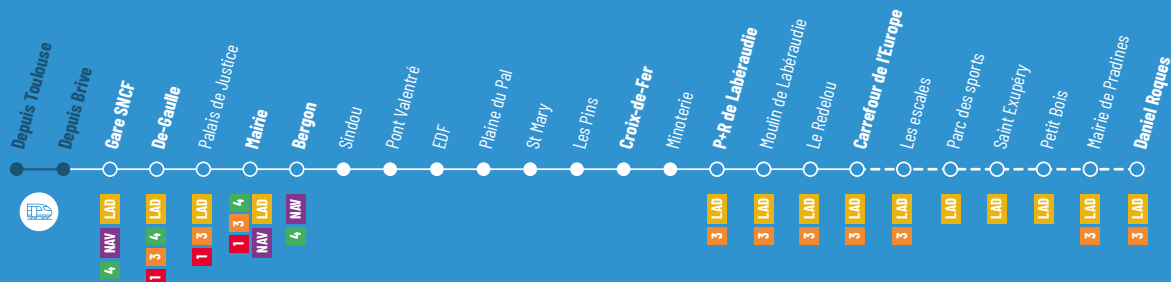

Les samedis (toute l'année) et du lundi au vendredi en période de vacances scolaires¹

	7:00	8:00	9:00	10:00	11:00	12:00	13:00	14:00	15:00	16:00	17:00	18:00	19:00
Gare SNCF	7:00	8:00	9:00	10:00	11:00	12:00	13:00	14:00	15:00	16:00	17:00	18:00	19:00
De-Gaulle	7:02	8:02	9:02	10:02	11:02	12:02	13:02	14:02	15:02	16:02	17:02	18:02	19:02
Palais de Justice	7:03	8:03	9:03	10:03	11:03	12:03	13:03	14:03	15:03	16:03	17:03	18:03	19:03
Mairie	7:06	8:06	9:06	10:06	11:06	12:06	13:06	14:06	15:06	16:06	17:06	18:06	19:06
Bergon	7:08	8:08	9:08	10:08	11:08	12:08	13:08	14:08	15:08	16:08	17:08	18:08	19:08
Sindou	7:09	8:09	9:09	10:09	11:09	12:09	13:09	14:09	15:09	16:09	17:09	18:09	19:09
Pont Valentré	7:09	8:09	9:09	10:09	11:09	12:09	13:09	14:09	15:09	16:09	17:09	18:09	19:09
EDF	7:10	8:10	9:10	10:10	11:10	12:10	13:10	14:10	15:10	16:10	17:10	18:10	19:10
Plaine du Pal	7:10	8:10	9:10	10:10	11:10	12:10	13:10	14:10	15:10	16:10	17:10	18:10	19:10
Sainte Mary	7:11	8:11	9:11	10:11	11:11	12:11	13:11	14:11	15:11	16:11	17:11	18:11	19:11
Les Pins	7:12	8:12	9:12	10:12	11:12	12:12	13:12	14:12	15:12	16:12	17:12	18:12	19:12
Croix-de-Fer	7:13	8:13	9:13	10:13	11:13	12:13	13:13	14:13	15:13	16:13	17:13	18:13	19:13
Minoterie	7:14	8:14	9:14	10:14	11:14	12:14	13:14	14:14	15:14	16:14	17:14	18:14	19:14
P+R de Labéraudie	7:15	8:15	9:15	10:15	11:15	12:15	13:15	14:15	15:15	16:15	17:15	18:15	19:15
Moulin de Labéraudie	7:15	8:15	9:15	10:15	11:15	12:15	13:15	14:15	15:15	16:15	17:15	18:15	19:15
Le Redelou	7:16	8:16	9:16	10:16	11:16	12:16	13:16	14:16	15:16	16:16	17:16	18:16	19:16
Carrefour de l'Europe	7:18	8:18	9:18	10:18	11:18	12:18	13:18	14:18	15:18	16:18	17:18	18:18	19:18
Les escales	7:19	8:19	.	.	11:19	.	13:19	14:19	.	16:19	17:19	.	19:19
Parc des sports	7:19	8:19	.	.	11:19	.	13:19	14:19	.	16:19	17:19	.	19:19
Saint Exupéry	7:20	8:20	.	.	11:20	.	13:20	14:20	.	16:20	17:20	.	19:20
Petit Bois	7:21	8:21	.	.	11:21	.	13:21	14:21	.	16:21	17:21	.	19:21
Mairie de Pradines	7:22	8:22	.	.	11:22	.	13:22	14:22	.	16:22	17:22	.	19:22
Daniel Roques	7:23	8:23	.	.	11:23	.	13:23	14:23	.	16:23	17:23	.	19:23

! INFO LAD LAD 11 LAD 12

RÉSERVEZ VOS LIGNES À LA DEMANDE AU DÉPART DE CARREFOUR DE L'EUROPE VERS FLAYNAC, PISSOBI, LABÉRAUDIE & LA GRAVETTE

RÉSERVATION DE VOTRE LIGNE À LA DEMANDE (LAD) DU LUNDI AU VENDREDI AVANT 17h00 LA VEILLE :

- Par téléphone au 0806 80 10 60
- Par mail : lad@evidence-bus.fr

• Sur notre site internet : www.bus-evidence.fr/reservationlad

Horaires de train du samedi, valables jusqu'au 3 juillet 2020

Arrivée de Toulouse	Arrivée de Brive	Bus en gare SNCF	Arrivée de Toulouse	Arrivée de Brive	Bus en gare SNCF
.	7:36	8:00	16:21	.	17:00
8:24 / 8h47	.	9:00	18:19	18:11	19:00
.	9:36	10:00			
10:24	.	11:00			
11h45	.	12:00			
14:27	12:09	15:00			
.	15:36	16:00